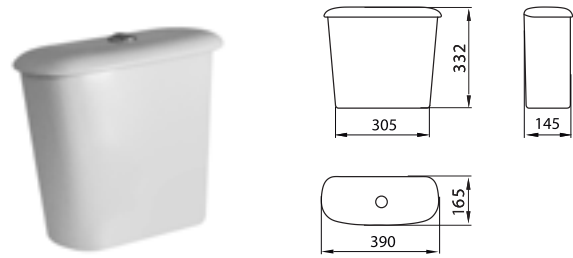

# LÍNEA ANDINA

Nuevo inodoro largo con  
doble descarga de 4,5/3 litros.

# NUEVO INODORO LARGO ANDINA

**ferrum**

Inodoro largo Andina **AND-IN-002-BL | IALQ B**

Descarga simple 4,5 lts **AND-DP-005-BL | DAS4A B**  
Doble descarga 4,5/3 lts **AND-DP-008-BL | DAW4A B**

\* Medidas expresadas en milímetros | Disponibles en :  B (Blanco)  DO (Dorado)  FA (Fuerza aérea)