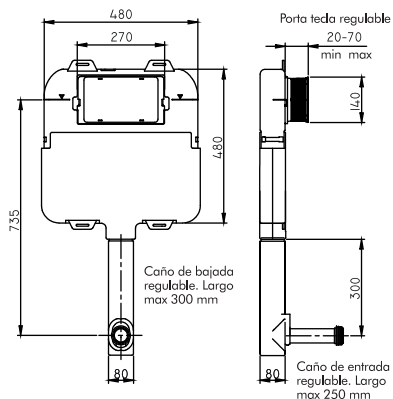

# NUEVO DEPÓSITO DE EMBUTIR

Capacidad Máxima 6lts | Preregulado a 6/3 lts | Ajustable a 4,5/3 lts  
Depósito embutir extrachato D92TE-B | DGU-DP-003-BL

REP-RA-050-CR  
Tecla redonda VTA50-01

REP-RA-051-CR  
Tecla rectangular VTA51-01

REP-RA-052-BL  
Tecla rectangular VTA52-B

REP-RA-052-CR  
Tecla rectangular VTA52-01

\* Medidas expresadas en milímetros

**Ferrum S.A de cerámica y metalurgia**  
España 496, (B1870BWJ) Avellaneda  
Buenos Aires, Argentina.