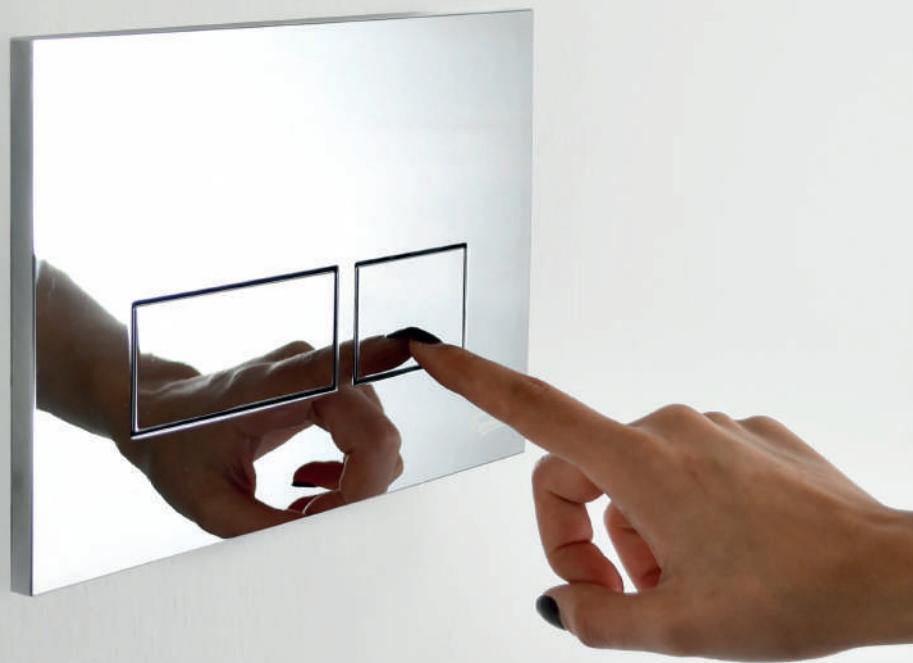

# NUEVO DEPÓSITO DE EMBUTIR

-  
Solución, eficiencia y diseño para  
pequeños espacios de baño

**f** ferrum  
RESPALDA TUS PROYECTOS

# NUEVO DEPÓSITO DE EMBUTIR

Capacidad Máxima 6lts | Preregulado a 6/3 lts | Ajustable a 4,5/3 lts  
Depósito embutir extrachato D92TE-B | DGU-DP-003-BL

REP-RA-050-CR  
Tecla redonda VTA50-01

REP-RA-051-CR  
Tecla rectangular VTA51-01