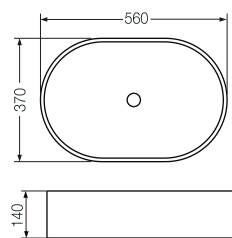

Lavatorio Tori Cuadra 370 x 370 L243K B

Lavatorio Tori Cuadra 400 x 400 L025K B

Bacha Tori Ondulada Rectangular 510 x 350 L246K B

Bacha Tori Cuadra 400 x 400 LK394 B

* Medidas expresadas en milímetros

* Color: B Blanco

Bacha Tori Redonda Ø 365

L244K B

Bacha Tori Vasija Redonda Ø 380

L242K B

Bacha Tori Redonda Ø 380

L327K B

Bacha Tori Cuenco 400 x 340

LK060 B

Lavatorio Tori Redondo Ø 400 - 1 Agujero

L326K B

Bacha Tori Cónica Redonda Ø 410

L241K B

Lavatorio Tori Redondo Ø 420 - 1 Agujero

L247K B

Bacha Tori Redonda Ø 480 x 100 - 1 Agujero

LK386 B

Bacha Tori Oval 560 x 370

LK385 B

Bacha Tori Oval 680 x 380

L321K B