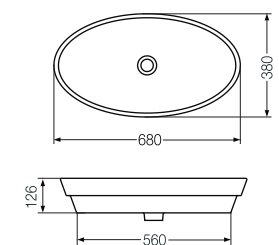

Lavatorio Tori Cuadra 370 x 370 L243K B

Lavatorio Tori Cuadra 400 x 400 L025K B

Bacha Tori Ondulada Rectangular 510 x 350 L246K B

Bacha Tori Cuadra 400 x 400 LK394 B

* Medidas expresadas en milímetros

* Color: B Blanco

Bacha Tori Redonda Ø 365

L244K B

Bacha Tori Vasija Redonda Ø 380

L242K B

Bacha Tori Redonda Ø 380

L327K B

Bacha Tori Cuenco 400 x 340

LK060 B

Lavatorio Tori Redondo Ø 400 - 1 Agujero

L326K B

Bacha Tori Cónica Redonda Ø 410

L241K B

Lavatorio Tori Redondo Ø 420 - 1 Agujero

L247K B

Bacha Tori Redonda Ø 480 x 100 - 1 Agujero

LK386 B

Bacha Tori Oval 560 x 370

LK385 B

Bacha Tori Oval 680 x 380

L321K B