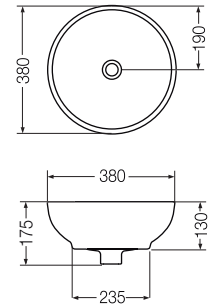

Lavatorio Tori Cuadra 370 x 370 L243K B

Lavatorio Tori Cuadra 400 x 400 L025K B

Bacha Tori Ondulada Rectangular 510 x 350 L246K B

Bacha Tori Cuadra 400 x 400 LK394 B

* Medidas expresadas en milímetros

* Color: B Blanco

Bacha Tori Redonda Ø 365

L244K B

Bacha Tori Vasija Redonda Ø 380

L242K B

Bacha Tori Redonda Ø 380

L327K B

Bacha Tori Cuenco 400 x 340

LK060 B

Lavatorio Tori Redondo Ø 400 - 1 Agujero

L326K B

Bacha Tori Cónica Redonda Ø 410

L241K B

Lavatorio Tori Redondo Ø 420 - 1 Agujero

L247K B

Bacha Tori Redonda Ø 480 x 100 - 1 Agujero

LK386 B

Bacha Tori Oval 560 x 370

LK385 B

Bacha Tori Oval 680 x 380

L321K B