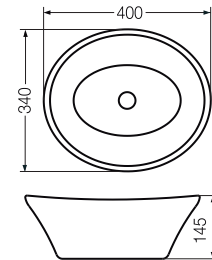

Lavatorio Tori Cuadra 370 x 370 L243K B

Lavatorio Tori Cuadra 400 x 400 L025K B

Bacha Tori Ondulada Rectangular 510 x 350 L246K B

Bacha Tori Cuadra 400 x 400 LK394 B

* Medidas expresadas en milímetros

* Color: B Blanco

Bacha Tori Redonda Ø 365

L244K B

Bacha Tori Vasija Redonda Ø 380

L242K B

Bacha Tori Redonda Ø 380

L327K B

Bacha Tori Cuenco 400 x 340

LK060 B

Lavatorio Tori Redondo Ø 400 - 1 Agujero

L326K B

Bacha Tori Cónica Redonda Ø 410

L241K B

Lavatorio Tori Redondo Ø 420 - 1 Agujero

L247K B

Bacha Tori Redonda Ø 480 x 100 - 1 Agujero

LK386 B

Bacha Tori Oval 560 x 370

LK385 B

Bacha Tori Oval 680 x 380

L321K B