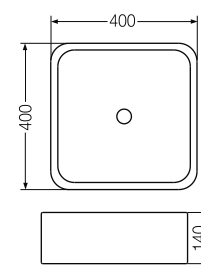

Lavatorio Tori Toilette 250 x 460 - 1 Agujero LK302 B

Lavatorio Tori Cuadra Chico 310 x 270 - 1 Agujero L320K B

Lavatorio Tori Cuadra Grande 400 x 425 - 1 Agujero L325K B

Lavatorio Tori Cuadra Amplio 430 x 430 - 1 Agujero L249K B

Lavatorio Tori Cuadra 370 x 370 L243K B

Lavatorio Tori Cuadra 400 x 400 L025K B

Bacha Tori Ondulada Rectangular 510 x 350 L246K B

Bacha Tori Cuadra 400 x 400 LK394 B

* Medidas expresadas en milímetros

* Color: B Blanco

Bacha Tori Redonda Ø 365

L244K B

Bacha Tori Vasija Redonda Ø 380

L242K B

Bacha Tori Redonda Ø 380

L327K B

Bacha Tori Cuenco 400 x 340

LK060 B

Lavatorio Tori Redondo Ø 400 - 1 Agujero

L326K B

Bacha Tori Cónica Redonda Ø 410

L241K B

Lavatorio Tori Redondo Ø 420 - 1 Agujero

L247K B

Bacha Tori Redonda Ø 480 x 100 - 1 Agujero

LK386 B