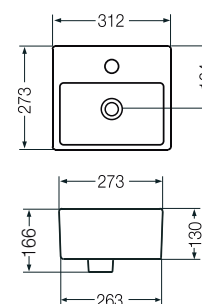

Lavatorio Tori Toilette 250 x 460 - 1 Agujero LK302 B

Lavatorio Tori Cuadra Chico 310 x 270 - 1 Agujero L320K B

Lavatorio Tori Cuadra Grande 400 x 425 - 1 Agujero L325K B

Lavatorio Tori Cuadra Amplio 430 x 430 - 1 Agujero L249K B

Lavatorio Tori Cuadra 370 x 370 L243K B

Lavatorio Tori Cuadra 400 x 400 L025K B

Bacha Tori Ondulada Rectangular 510 x 350 L246K B

Bacha Tori Cuadra 400 x 400 LK394 B

* Medidas expresadas en milímetros

* Color: B Blanco

Bacha Tori Redonda Ø 365

L244K B

Bacha Tori Vasija Redonda Ø 380

L242K B

Bacha Tori Redonda Ø 380

L327K B

Bacha Tori Cuenco 400 x 340

LK060 B

Lavatorio Tori Redondo Ø 400 - 1 Agujero

L326K B

Bacha Tori Cónica Redonda Ø 410

L241K B

Lavatorio Tori Redondo Ø 420 - 1 Agujero

L247K B

Bacha Tori Redonda Ø 480 x 100 - 1 Agujero

LK386 B