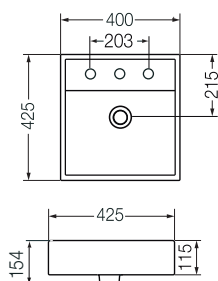

Lavatorio Tori Toilette 250 x 460 - 1 Agujero LK302 B

Lavatorio Tori Cuadra Chico 310 x 270 - 1 Agujero L320K B

Lavatorio Tori Cuadra Grande 400 x 425 - 1 Agujero L325K B

Lavatorio Tori Cuadra Amplio 430 x 430 - 1 Agujero L249K B

Lavatorio Tori Cuadra 370 x 370 L243K B

Lavatorio Tori Cuadra 400 x 400 L025K B

Bacha Tori Ondulada Rectangular 510 x 350 L246K B

Bacha Tori Cuadra 400 x 400 LK394 B

* Medidas expresadas en milímetros

* Color: B Blanco

Bacha Tori Redonda Ø 365

L244K B

Bacha Tori Vasija Redonda Ø 380

L242K B

Bacha Tori Redonda Ø 380

L327K B

Bacha Tori Cuenco 400 x 340

LK060 B

Lavatorio Tori Redondo Ø 400 - 1 Agujero

L326K B

Bacha Tori Cónica Redonda Ø 410

L241K B

Lavatorio Tori Redondo Ø 420 - 1 Agujero

L247K B

Bacha Tori Redonda Ø 480 x 100 - 1 Agujero

LK386 B