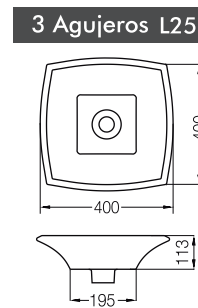

Lavatorio Tori Toilette 250 x 460 - 1 Agujero LK302 B

Lavatorio Tori Cuadra Chico 310 x 270 - 1 Agujero L320K B

Lavatorio Tori Cuadra Grande 400 x 425 - 1 Agujero L325K B

Lavatorio Tori Cuadra Amplio 430 x 430 - 1 Agujero L249K B

Lavatorio Tori Cuadra 370 x 370 L243K B

Lavatorio Tori Cuadra 400 x 400 L025K B

Bacha Tori Ondulada Rectangular 510 x 350 L246K B

Bacha Tori Cuadra 400 x 400 LK394 B

* Medidas expresadas en milímetros

* Color: B Blanco

Bacha Tori Redonda Ø 365

L244K B

Bacha Tori Vasija Redonda Ø 380

L242K B

Bacha Tori Redonda Ø 380

L327K B

Bacha Tori Cuenco 400 x 340

LK060 B

Lavatorio Tori Redondo Ø 400 - 1 Agujero

L326K B

Bacha Tori Cónica Redonda Ø 410

L241K B

Lavatorio Tori Redondo Ø 420 - 1 Agujero

L247K B

Bacha Tori Redonda Ø 480 x 100 - 1 Agujero

LK386 B