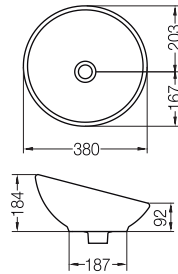

Lavatorio Tori Cuadra 370 x 370 L243K B

Lavatorio Tori Cuadra 400 x 400 L025K B

Bacha Tori Ondulada Rectangular 510 x 350 L246K B

Bacha Tori Cuadra 400 x 400 LK394 B

* Medidas expresadas en milímetros

* Color: B Blanco

Bacha Tori Redonda Ø 365

L244K B

Bacha Tori Vasija Redonda Ø 380

L242K B

Bacha Tori Redonda Ø 380

L327K B

Bacha Tori Cuenco 400 x 340

LK060 B

Lavatorio Tori Redondo Ø 400 - 1 Agujero

L326K B

Bacha Tori Cónica Redonda Ø 410

L241K B

Lavatorio Tori Redondo Ø 420 - 1 Agujero

L247K B

Bacha Tori Redonda Ø 480 x 100 - 1 Agujero

LK386 B

Bacha Tori Oval 560 x 370

LK385 B

Bacha Tori Oval 680 x 380

L321K B