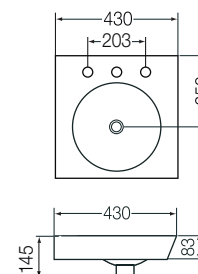

Lavatorio Tori Toilette 250 x 460 - 1 Agujero LK302 B

Lavatorio Tori Cuadra Chico 310 x 270 - 1 Agujero L320K B

Lavatorio Tori Cuadra Grande 400 x 425 - 1 Agujero L325K B

Lavatorio Tori Cuadra Amplio 430 x 430 - 1 Agujero L249K B

Lavatorio Tori Cuadra 370 x 370 L243K B

Lavatorio Tori Cuadra 400 x 400 L025K B

Bacha Tori Ondulada Rectangular 510 x 350 L246K B

Bacha Tori Cuadra 400 x 400 LK394 B

* Medidas expresadas en milímetros

* Color: B Blanco

Bacha Tori Redonda Ø 365

L244K B

Bacha Tori Vasija Redonda Ø 380

L242K B

Bacha Tori Redonda Ø 380

L327K B

Bacha Tori Cuenco 400 x 340

LK060 B

Lavatorio Tori Redondo Ø 400 - 1 Agujero

L326K B

Bacha Tori Cónica Redonda Ø 410

L241K B

Lavatorio Tori Redondo Ø 420 - 1 Agujero

L247K B

Bacha Tori Redonda Ø 480 x 100 - 1 Agujero

LK386 B