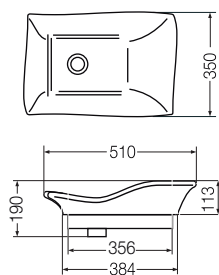

Lavatorio Tori Toilette 250 x 460 - 1 Agujero LK302 B

Lavatorio Tori Cuadra Chico 310 x 270 - 1 Agujero L320K B

Lavatorio Tori Cuadra Grande 400 x 425 - 1 Agujero L325K B

Lavatorio Tori Cuadra Amplio 430 x 430 - 1 Agujero L249K B

Lavatorio Tori Cuadra 370 x 370 L243K B

Lavatorio Tori Cuadra 400 x 400 L025K B

Bacha Tori Ondulada Rectangular 510 x 350 L246K B

Bacha Tori Cuadra 400 x 400 LK394 B

* Medidas expresadas en milímetros

* Color: B Blanco

Bacha Tori Redonda Ø 365

L244K B

Bacha Tori Vasija Redonda Ø 380

L242K B

Bacha Tori Redonda Ø 380

L327K B

Bacha Tori Cuenco 400 x 340

LK060 B

Lavatorio Tori Redondo Ø 400 - 1 Agujero

L326K B

Bacha Tori Cónica Redonda Ø 410

L241K B

Lavatorio Tori Redondo Ø 420 - 1 Agujero

L247K B

Bacha Tori Redonda Ø 480 x 100 - 1 Agujero

LK386 B