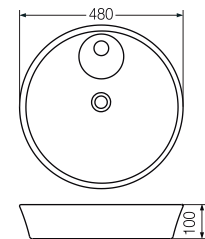

Lavatorio Tori Cuadra 370 x 370 L243K B

Lavatorio Tori Cuadra 400 x 400 L025K B

Bacha Tori Ondulada Rectangular 510 x 350 L246K B

Bacha Tori Cuadra 400 x 400 LK394 B

* Medidas expresadas en milímetros

* Color: B Blanco

Bacha Tori Redonda Ø 365

L244K B

Bacha Tori Vasija Redonda Ø 380

L242K B

Bacha Tori Redonda Ø 380

L327K B

Bacha Tori Cuenco 400 x 340

LK060 B

Lavatorio Tori Redondo Ø 400 - 1 Agujero

L326K B

Bacha Tori Cónica Redonda Ø 410

L241K B

Lavatorio Tori Redondo Ø 420 - 1 Agujero

L247K B

Bacha Tori Redonda Ø 480 x 100 - 1 Agujero

LK386 B

Bacha Tori Oval 560 x 370

LK385 B

Bacha Tori Oval 680 x 380

L321K B