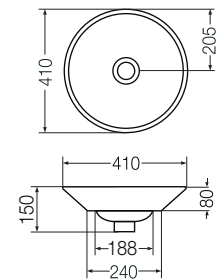

Lavatorio Tori Cuadra 370 x 370 L243K B

Lavatorio Tori Cuadra 400 x 400 L025K B

Bacha Tori Ondulada Rectangular 510 x 350 L246K B

Bacha Tori Cuadra 400 x 400 LK394 B

* Medidas expresadas en milímetros

* Color: B Blanco

Bacha Tori Redonda Ø 365

L244K B

Bacha Tori Vasija Redonda Ø 380

L242K B

Bacha Tori Redonda Ø 380

L327K B

Bacha Tori Cuenco 400 x 340

LK060 B

Lavatorio Tori Redondo Ø 400 - 1 Agujero

L326K B

Bacha Tori Cónica Redonda Ø 410

L241K B

Lavatorio Tori Redondo Ø 420 - 1 Agujero

L247K B

Bacha Tori Redonda Ø 480 x 100 - 1 Agujero

LK386 B

Bacha Tori Oval 560 x 370

LK385 B

Bacha Tori Oval 680 x 380

L321K B