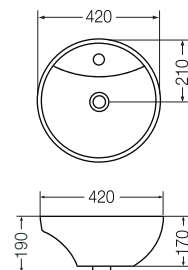

Lavatorio Tori Cuadra 370 x 370 L243K B

Lavatorio Tori Cuadra 400 x 400 L025K B

Bacha Tori Ondulada Rectangular 510 x 350 L246K B

Bacha Tori Cuadra 400 x 400 LK394 B

* Medidas expresadas en milímetros

* Color: B Blanco

Bacha Tori Redonda Ø 365

L244K B

Bacha Tori Vasija Redonda Ø 380

L242K B

Bacha Tori Redonda Ø 380

L327K B

Bacha Tori Cuenco 400 x 340

LK060 B

Lavatorio Tori Redondo Ø 400 - 1 Agujero

L326K B

Bacha Tori Cónica Redonda Ø 410

L241K B

Lavatorio Tori Redondo Ø 420 - 1 Agujero

L247K B

Bacha Tori Redonda Ø 480 x 100 - 1 Agujero

LK386 B

Bacha Tori Oval 560 x 370

LK385 B

Bacha Tori Oval 680 x 380

L321K B