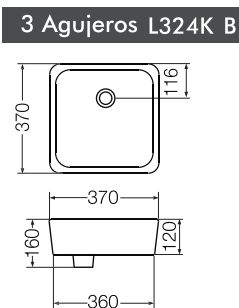

Lavatorio Tori Toilette 250 x 460 - 1 Agujero LK302 B

Lavatorio Tori Cuadra Chico 310 x 270 - 1 Agujero L320K B

Lavatorio Tori Cuadra Grande 400 x 425 - 1 Agujero L325K B

Lavatorio Tori Cuadra Amplio 430 x 430 - 1 Agujero L249K B

Lavatorio Tori Cuadra 370 x 370 L243K B

Lavatorio Tori Cuadra 400 x 400 L025K B

Bacha Tori Ondulada Rectangular 510 x 350 L246K B

Bacha Tori Cuadra 400 x 400 LK394 B

* Medidas expresadas en milímetros

* Color: B Blanco

Bacha Tori Redonda Ø 365

L244K B

Bacha Tori Vasija Redonda Ø 380

L242K B

Bacha Tori Redonda Ø 380

L327K B

Bacha Tori Cuenco 400 x 340

LK060 B

Lavatorio Tori Redondo Ø 400 - 1 Agujero

L326K B

Bacha Tori Cónica Redonda Ø 410

L241K B

Lavatorio Tori Redondo Ø 420 - 1 Agujero

L247K B

Bacha Tori Redonda Ø 480 x 100 - 1 Agujero

LK386 B