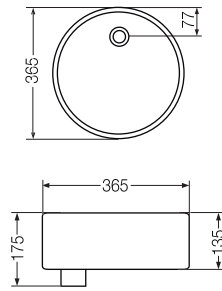

Lavatorio Tori Cuadra 370 x 370 L243K B

Lavatorio Tori Cuadra 400 x 400 L025K B

Bacha Tori Ondulada Rectangular 510 x 350 L246K B

Bacha Tori Cuadra 400 x 400 LK394 B

* Medidas expresadas en milímetros

* Color: B Blanco

Bacha Tori Redonda Ø 365

L244K B

Bacha Tori Vasija Redonda Ø 380

L242K B

Bacha Tori Redonda Ø 380

L327K B

Bacha Tori Cuenco 400 x 340

LK060 B

Lavatorio Tori Redondo Ø 400 - 1 Agujero

L326K B

Bacha Tori Cónica Redonda Ø 410

L241K B

Lavatorio Tori Redondo Ø 420 - 1 Agujero

L247K B

Bacha Tori Redonda Ø 480 x 100 - 1 Agujero

LK386 B

Bacha Tori Oval 560 x 370

LK385 B

Bacha Tori Oval 680 x 380

L321K B