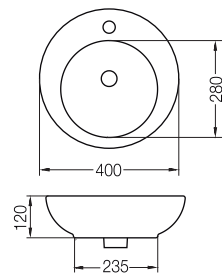

Lavatorio Tori Cuadra 370 x 370 L243K B

Lavatorio Tori Cuadra 400 x 400 L025K B

Bacha Tori Ondulada Rectangular 510 x 350 L246K B

Bacha Tori Cuadra 400 x 400 LK394 B

* Medidas expresadas en milímetros

* Color: B Blanco

Bacha Tori Redonda Ø 365

L244K B

Bacha Tori Vasija Redonda Ø 380

L242K B

Bacha Tori Redonda Ø 380

L327K B

Bacha Tori Cuenco 400 x 340

LK060 B

Lavatorio Tori Redondo Ø 400 - 1 Agujero

L326K B

Bacha Tori Cónica Redonda Ø 410

L241K B

Lavatorio Tori Redondo Ø 420 - 1 Agujero

L247K B

Bacha Tori Redonda Ø 480 x 100 - 1 Agujero

LK386 B

Bacha Tori Oval 560 x 370

LK385 B

Bacha Tori Oval 680 x 380

L321K B