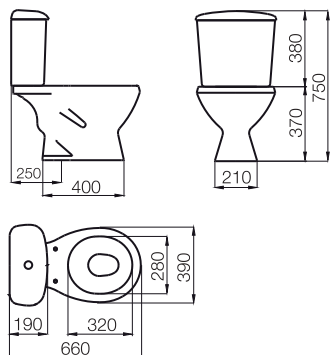

MAYO

ferrum

Respalda tus proyectos

Depósito de apoyar 9 litros - DFLXF (descarga simple)

Inodoro largo

IML B

Depósito de colgar 9 litros - DFCXF (descarga simple)

Inodoro corto

IMF B

Bidé - 3 agujeros

BMF3 B

Bidé - 1 agujero

BMF1 B

Tapa asiento - Material HDF - Herraje Plástico

TFX B

TAPAS COMPATIBLES

- Tapa asiento redondeada Polipropileno / herraje plástico
TSP B / TDXP B / TFW B / TSW1 B
- Tapa asiento redondeada HDF * / herraje plástico
TFX B / TSX B

* Medidas expresadas en milímetros

* Color: B Blanco