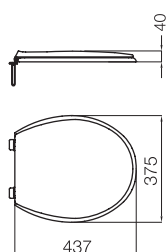

MAYO

ferrum

Respalda tus proyectos

Depósito de apoyar 9 litros - DFLXF (descarga simple)

Inodoro largo

IML B

Depósito de colgar 9 litros - DFCXF (descarga simple)

Inodoro corto

IMF B

Bidé - 3 agujeros

BMF3 B

Bidé - 1 agujero

BMF1 B

Tapa asiento - Material HDF - Herraje Plástico

TFX B

TAPAS COMPATIBLES

- Tapa asiento redondeada Polipropileno / herraje plástico
TSP B / TDXP B / TFW B / TSW1 B
- Tapa asiento redondeada HDF * / herraje plástico
TFX B / TSX B

* Medidas expresadas en milímetros

* Color: B Blanco