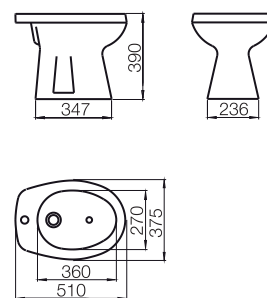

Bidé - 1 agujero

BMF1 B