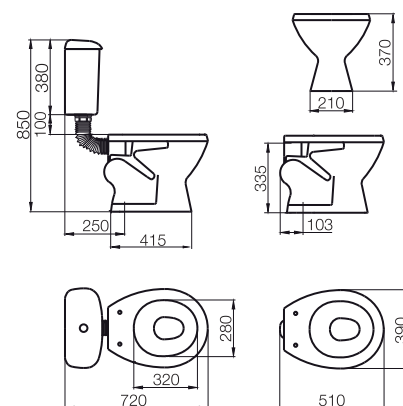

MAYO

ferrum

Respalda tus proyectos

Depósito de apoyar 9 litros - DFLXF (descarga simple)

Inodoro largo

IML B

Depósito de colgar 9 litros - DFCXF (descarga simple)

Inodoro corto

IMF B

Bidé - 3 agujeros

BMF3 B

Bidé - 1 agujero

BMF1 B

Tapa asiento - Material HDF - Herraje Plástico

TFX B

TAPAS COMPATIBLES

- Tapa asiento redondeada Polipropileno / herraje plástico
TSP B / TDXP B / TFW B / TSW1 B
- Tapa asiento redondeada HDF * / herraje plástico
TFX B / TSX B

* Medidas expresadas en milímetros

* Color: B Blanco