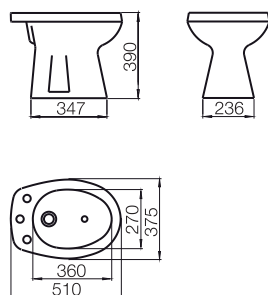

Bidé - 3 agujeros

BMF3 B