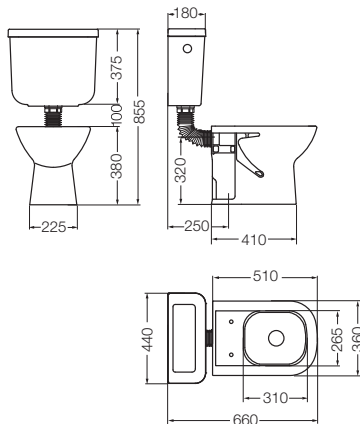

DEPÓSITO BARI DE COLGAR

DESCRIPCIÓN

La familia de depósitos de colgar Ferrum, compuesta por el depósito Andina, Atuel y Mayo, se amplía con esta nueva propuesta, el depósito de colgar Bari, para brindar toda una nueva gama de soluciones.

Este depósito es compatible para ser utilizado con todas las líneas Ferrum de inodoro corto. Es de diseño clásico y siempre vigente, con descarga simple de 6 litros.

Ideal por su practicidad para instalar rápidamente en obras nuevas o para resolver refacciones de obras antiguas como reemplazo del depósito de embutir, ya que se puede acoplar e instalar, sin necesidad de realizar perforaciones u obra húmeda.

Depósito Bari de colgar

DKC6F B

* Medidas expresadas en milímetros

* Color: B Blanco

Ferrum S.A de cerámica y metalurgia

España 496, (B1870BWJ) Avellaneda
Buenos Aires, Argentina.

Ferrum se reserva el derecho de introducir modificaciones o cambios en sus productos sin previo aviso. Ferrum posee un Departamento de Promoción Técnica que le brinda el mejor asesoramiento sobre sus productos pre y post venta. Recomendamos para usar nuestros productos griferías FV. Certificamos el Sistema de Gestión Ambiental ISO 14000 para nuestras plantas Pilar y Avellaneda.