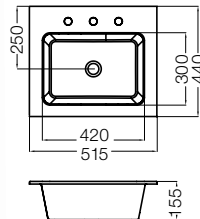

Sin agujeros **SYM-MS-002-BL** | LDS0F B
1 agujero **SYM-MS-003-BL** | LDS1F B
3 agujeros **SYM-MS-005-BL** | LDS3F B

Lavatorio Cuadra *

* Lavatorio compatible con Línea Symi