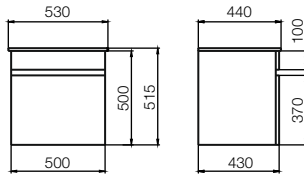

Wengue **ARM-MB-004-WE** | X5DS W7
 Roble Aserrado **ARM-MB-004-RA** | X5DS W9

Vanitory Symi de apoyar - 2 puertas

Wengue **ARM-MB-002-WE** | X5DQ W7
 Roble Aserrado **ARM-MB-002-RA** | X5DQ W9

Vanitory Symi de apoyar - 2 cajones

Wengue **ARM-MB-001-WE** | X5DE W7
 Roble Aserrado **ARM-MB-001-RA** | X5DE W9

Vanitory Symi - De colgar - Con cajón

Sin agujeros **SYM-MS-009-BL** | LJS0F B
 1 agujero **SYM-MS-010-BL** | LJS1F B
 3 agujeros **SYM-MS-011-BL** | LJS3F B