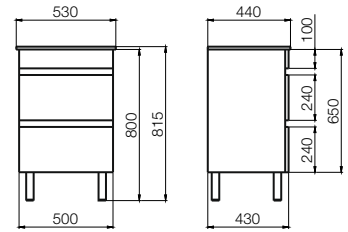

Wengue **ARM-MB-004-WE** | X5DS W7
 Roble Aserrado **ARM-MB-004-RA** | X5DS W9

Vanitory Symi de apoyar - 2 puertas

Wengue **ARM-MB-002-WE** | X5DQ W7
 Roble Aserrado **ARM-MB-002-RA** | X5DQ W9

Vanitory Symi de apoyar - 2 cajones

Wengue **ARM-MB-001-WE** | X5DE W7
 Roble Aserrado **ARM-MB-001-RA** | X5DE W9

Vanitory Symi - De colgar - Con cajón

Sin agujeros **SYM-MS-009-BL** | LJS0F B
 1 agujero **SYM-MS-010-BL** | LJS1F B
 3 agujeros **SYM-MS-011-BL** | LJS3F B