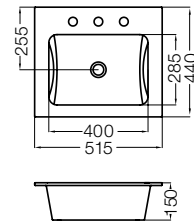

Wengue **ARM-MB-004-WE** | X5DS W7
 Roble Aserrado **ARM-MB-004-RA** | X5DS W9

Vanitory Symi de apoyar - 2 puertas

Wengue **ARM-MB-002-WE** | X5DQ W7
 Roble Aserrado **ARM-MB-002-RA** | X5DQ W9

Vanitory Symi de apoyar - 2 cajones

Wengue **ARM-MB-001-WE** | X5DE W7
 Roble Aserrado **ARM-MB-001-RA** | X5DE W9

Vanitory Symi - De colgar - Con cajón

Sin agujeros **SYM-MS-009-BL** | LJS0F B
 1 agujero **SYM-MS-010-BL** | LJS1F B
 3 agujeros **SYM-MS-011-BL** | LJS3F B