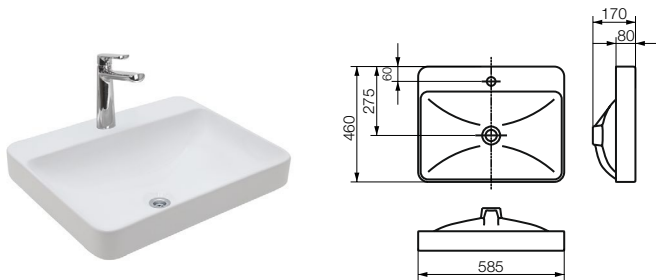

TOR-BH-059-BL

Bacha Tori cilíndrica Ø 37 L329K B

TOR-BH-076-BL

Bacha Tori cuadrada slim 40x40 LK434 B

TOR-BH-054-BL

Lavatorio Tori cuadrada rectangular L323K B

TOR-BH-077-BL

Bacha Tori cuadrada slim 50x39 LK435 B

MLS-BH-003-BL

Bacha Milos cuenco rectangular LK143 B

TOR-BH-094-BL

Lavatorio Tori de apoyar L322K B

MLS-BH-080-BL

Bacha Milos de apoyar grande LK77 B

MLS-BH-068-BL

Bacha Milos 1 ag. cuadrada repisa LK250 B