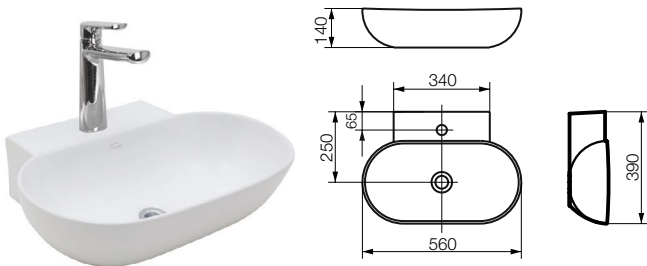

TOR-BH-059-BL

Bacha Tori cilíndrica Ø 37 L329K B

TOR-BH-076-BL

Bacha Tori cuadrada slim 40x40 LK434 B

TOR-BH-054-BL

Lavatorio Tori cuadrada rectangular L323K B

TOR-BH-077-BL

Bacha Tori cuadrada slim 50x39 LK435 B

MLS-BH-003-BL

Bacha Milos cuenco rectangular LK143 B

TOR-BH-094-BL

Lavatorio Tori de apoyar L322K B

MLS-BH-080-BL

Bacha Milos de apoyar grande LK77 B

MLS-BH-068-BL

Bacha Milos 1 ag. cuadrada repisa LK250 B