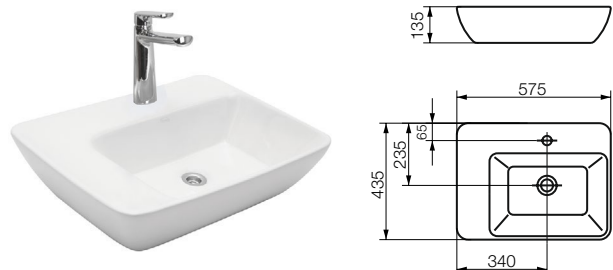

TOR-BH-059-BL

Bacha Tori cilíndrica Ø 37 L329K B

TOR-BH-076-BL

Bacha Tori cuadrada slim 40x40 LK434 B

TOR-BH-054-BL

Lavatorio Tori cuadrada rectangular L323K B

TOR-BH-077-BL

Bacha Tori cuadrada slim 50x39 LK435 B

MLS-BH-003-BL

Bacha Milos cuenco rectangular LK143 B

TOR-BH-094-BL

Lavatorio Tori de apoyar L322K B

MLS-BH-080-BL

Bacha Milos de apoyar grande LK77 B

MLS-BH-068-BL

Bacha Milos 1 ag. cuadrada repisa LK250 B