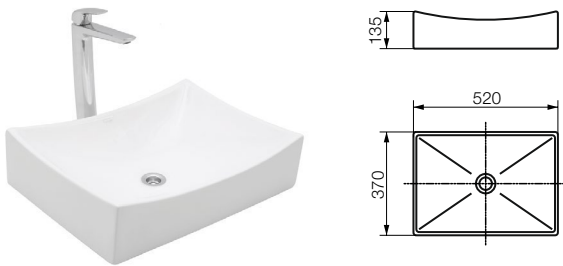

TOR-BH-059-BL

Bacha Tori cilíndrica Ø 37 L329K B

TOR-BH-076-BL

Bacha Tori cuadrada slim 40x40 LK434 B

TOR-BH-054-BL

Lavatorio Tori cuadrada rectangular L323K B

TOR-BH-077-BL

Bacha Tori cuadrada slim 50x39 LK435 B

MLS-BH-003-BL

Bacha Milos cuenco rectangular LK143 B

TOR-BH-094-BL

Lavatorio Tori de apoyar L322K B

MLS-BH-080-BL

Bacha Milos de apoyar grande LK77 B

MLS-BH-068-BL

Bacha Milos 1 ag. cuadrada repisa LK250 B