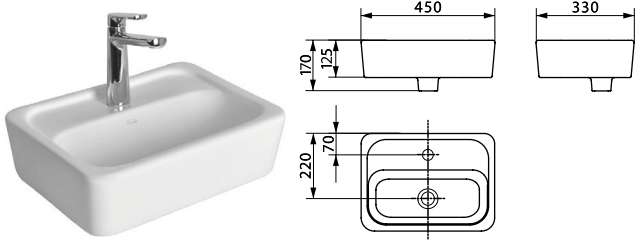

TOR-BH-059-BL

Bacha Tori cilíndrica Ø 37 L329K B

TOR-BH-076-BL

Bacha Tori cuadrada slim 40x40 LK434 B

TOR-BH-054-BL

Lavatorio Tori cuadrada rectangular L323K B

TOR-BH-077-BL

Bacha Tori cuadrada slim 50x39 LK435 B

MLS-BH-003-BL

Bacha Milos cuenco rectangular LK143 B

TOR-BH-094-BL

Lavatorio Tori de apoyar L322K B

MLS-BH-080-BL

Bacha Milos de apoyar grande LK77 B

MLS-BH-068-BL

Bacha Milos 1 ag. cuadrada repisa LK250 B