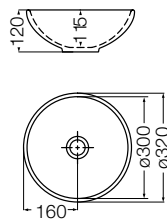

● Negro

PRS-BH-092-NE

Bacha Persis chica

L17KF N