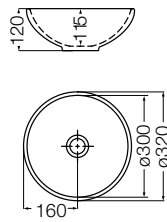

● Uva

PRS-BH-092-UV

Bacha Persis chica

L17KF UV