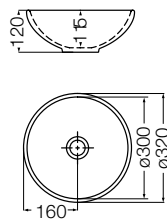

BACHAS LÍNEA PERSIS CHICA

 ferrum

● Celeste

PRS-BH-092-CE

Bacha Persis chica

L17KF CE

● Granate

PRS-BH-092-GN