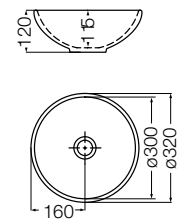

BACHAS LÍNEA PERSIS CHICA

 ferrum

● Celeste

PRS-BH-092-CE

Bacha Persis chica

L17KF CE

● Granate

PRS-BH-092-GN