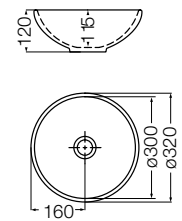

Bacha Persis chica

L17KF GR

● Negro

PRS-BH-092-NE

Bacha Persis chica

L17KF N

● Naranja

PRS-BH-092-NJ