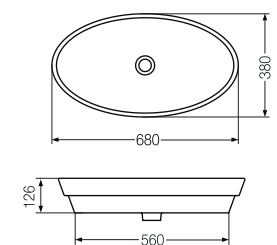

Lavatorio Tori Cuadra 370 x 370 L243K B

Lavatorio Tori Cuadra 400 x 400 L025K B

Bacha Tori Ondulada Rectangular 510 x 350 L246K B

Bacha Tori Cuadra 400 x 400 LK394 B

\* Medidas expresadas en milímetros

\* Color: B Blanco

# BACHAS Y LAVATORIOS TORI

Bacha Tori Redonda Ø 365

L244K B

Bacha Tori Vasija Redonda Ø 380

L242K B

Bacha Tori Redonda Ø 380

L327K B

Bacha Tori Cuenco 400 x 340

LK060 B

Lavatorio Tori Redondo Ø 400 - 1 Agujero

L326K B

Bacha Tori Cónica Redonda Ø 410

L241K B

Lavatorio Tori Redondo Ø 420 - 1 Agujero

L247K B

Bacha Tori Redonda Ø 480 x 100 - 1 Agujero

LK386 B

Bacha Tori Oval 560 x 370

LK385 B

Bacha Tori Oval 680 x 380

L321K B