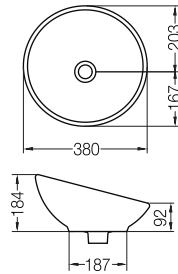

Lavatorio Tori Cuadra 370 x 370 L243K B

Lavatorio Tori Cuadra 400 x 400 L025K B

Bacha Tori Ondulada Rectangular 510 x 350 L246K B

Bacha Tori Cuadra 400 x 400 LK394 B

\* Medidas expresadas en milímetros

\* Color: B Blanco

# BACHAS Y LAVATORIOS TORI

Bacha Tori Redonda Ø 365

L244K B

Bacha Tori Vasija Redonda Ø 380

L242K B

Bacha Tori Redonda Ø 380

L327K B

Bacha Tori Cuenco 400 x 340

LK060 B

Lavatorio Tori Redondo Ø 400 - 1 Agujero

L326K B

Bacha Tori Cónica Redonda Ø 410

L241K B

Lavatorio Tori Redondo Ø 420 - 1 Agujero

L247K B

Bacha Tori Redonda Ø 480 x 100 - 1 Agujero

LK386 B

Bacha Tori Oval 560 x 370

LK385 B

Bacha Tori Oval 680 x 380

L321K B