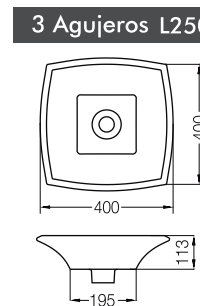

Lavatorio Tori Toilette 250 x 460 - 1 Agujero LK302 B

Lavatorio Tori Cuadra Chico 310 x 270 - 1 Agujero L320K B

Lavatorio Tori Cuadra Grande 400 x 425 - 1 Agujero L325K B

Lavatorio Tori Cuadra Amplio 430 x 430 - 1 Agujero L249K B

Lavatorio Tori Cuadra 370 x 370 L243K B

Lavatorio Tori Cuadra 400 x 400 L025K B

Bacha Tori Ondulada Rectangular 510 x 350 L246K B

Bacha Tori Cuadra 400 x 400 LK394 B

\* Medidas expresadas en milímetros

\* Color: B Blanco

# BACHAS Y LAVATORIOS TORI

Bacha Tori Redonda Ø 365

L244K B

Bacha Tori Vasija Redonda Ø 380

L242K B

Bacha Tori Redonda Ø 380

L327K B

Bacha Tori Cuenco 400 x 340

LK060 B

Lavatorio Tori Redondo Ø 400 - 1 Agujero

L326K B

Bacha Tori Cónica Redonda Ø 410

L241K B

Lavatorio Tori Redondo Ø 420 - 1 Agujero

L247K B

Bacha Tori Redonda Ø 480 x 100 - 1 Agujero