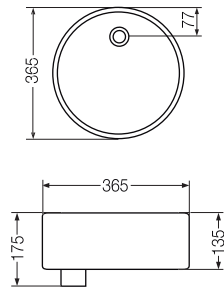

Lavatorio Tori Cuadra 370 x 370 L243K B

Lavatorio Tori Cuadra 400 x 400 L025K B

Bacha Tori Ondulada Rectangular 510 x 350 L246K B

Bacha Tori Cuadra 400 x 400 LK394 B

\* Medidas expresadas en milímetros

\* Color: B Blanco

# BACHAS Y LAVATORIOS TORI

Bacha Tori Redonda Ø 365

L244K B

Bacha Tori Vasija Redonda Ø 380

L242K B

Bacha Tori Redonda Ø 380

L327K B

Bacha Tori Cuenco 400 x 340

LK060 B

Lavatorio Tori Redondo Ø 400 - 1 Agujero

L326K B

Bacha Tori Cónica Redonda Ø 410

L241K B

Lavatorio Tori Redondo Ø 420 - 1 Agujero

L247K B

Bacha Tori Redonda Ø 480 x 100 - 1 Agujero

LK386 B

Bacha Tori Oval 560 x 370

LK385 B

Bacha Tori Oval 680 x 380

L321K B