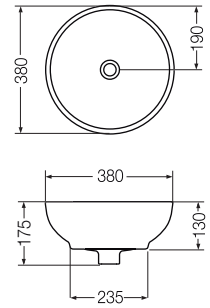

Lavatorio Tori Cuadra 370 x 370 L243K B

Lavatorio Tori Cuadra 400 x 400 L025K B

Bacha Tori Ondulada Rectangular 510 x 350 L246K B

Bacha Tori Cuadra 400 x 400 LK394 B

\* Medidas expresadas en milímetros

\* Color: B Blanco

# BACHAS Y LAVATORIOS TORI

Bacha Tori Redonda Ø 365

L244K B

Bacha Tori Vasija Redonda Ø 380

L242K B

Bacha Tori Redonda Ø 380

L327K B

Bacha Tori Cuenco 400 x 340

LK060 B

Lavatorio Tori Redondo Ø 400 - 1 Agujero

L326K B

Bacha Tori Cónica Redonda Ø 410

L241K B

Lavatorio Tori Redondo Ø 420 - 1 Agujero

L247K B

Bacha Tori Redonda Ø 480 x 100 - 1 Agujero

LK386 B

Bacha Tori Oval 560 x 370

LK385 B

Bacha Tori Oval 680 x 380

L321K B