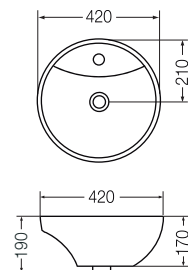

Lavatorio Tori Cuadra 370 x 370 L243K B

Lavatorio Tori Cuadra 400 x 400 L025K B

Bacha Tori Ondulada Rectangular 510 x 350 L246K B

Bacha Tori Cuadra 400 x 400 LK394 B

\* Medidas expresadas en milímetros

\* Color: B Blanco

# BACHAS Y LAVATORIOS TORI

Bacha Tori Redonda Ø 365

L244K B

Bacha Tori Vasija Redonda Ø 380

L242K B

Bacha Tori Redonda Ø 380

L327K B

Bacha Tori Cuenco 400 x 340

LK060 B

Lavatorio Tori Redondo Ø 400 - 1 Agujero

L326K B

Bacha Tori Cónica Redonda Ø 410

L241K B

Lavatorio Tori Redondo Ø 420 - 1 Agujero

L247K B

Bacha Tori Redonda Ø 480 x 100 - 1 Agujero

LK386 B

Bacha Tori Oval 560 x 370

LK385 B

Bacha Tori Oval 680 x 380

L321K B