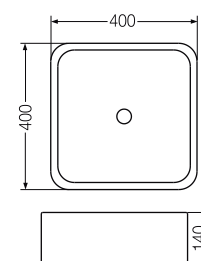

Lavatorio Tori Toilette 250 x 460 - 1 Agujero LK302 B

Lavatorio Tori Cuadra Chico 310 x 270 - 1 Agujero L320K B

Lavatorio Tori Cuadra Grande 400 x 425 - 1 Agujero L325K B

Lavatorio Tori Cuadra Amplio 430 x 430 - 1 Agujero L249K B

Lavatorio Tori Cuadra 370 x 370 L243K B

Lavatorio Tori Cuadra 400 x 400 L025K B

Bacha Tori Ondulada Rectangular 510 x 350 L246K B

Bacha Tori Cuadra 400 x 400 LK394 B

\* Medidas expresadas en milímetros

\* Color: B Blanco

# BACHAS Y LAVATORIOS TORI

Bacha Tori Redonda Ø 365

L244K B

Bacha Tori Vasija Redonda Ø 380

L242K B

Bacha Tori Redonda Ø 380

L327K B

Bacha Tori Cuenco 400 x 340

LK060 B

Lavatorio Tori Redondo Ø 400 - 1 Agujero

L326K B

Bacha Tori Cónica Redonda Ø 410

L241K B

Lavatorio Tori Redondo Ø 420 - 1 Agujero

L247K B

Bacha Tori Redonda Ø 480 x 100 - 1 Agujero