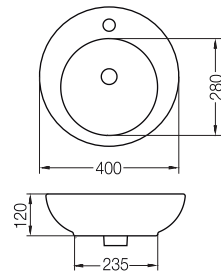

Lavatorio Tori Cuadra 370 x 370 L243K B

Lavatorio Tori Cuadra 400 x 400 L025K B

Bacha Tori Ondulada Rectangular 510 x 350 L246K B

Bacha Tori Cuadra 400 x 400 LK394 B

\* Medidas expresadas en milímetros

\* Color: B Blanco

# BACHAS Y LAVATORIOS TORI

Bacha Tori Redonda Ø 365

L244K B

Bacha Tori Vasija Redonda Ø 380

L242K B

Bacha Tori Redonda Ø 380

L327K B

Bacha Tori Cuenco 400 x 340

LK060 B

Lavatorio Tori Redondo Ø 400 - 1 Agujero

L326K B

Bacha Tori Cónica Redonda Ø 410

L241K B

Lavatorio Tori Redondo Ø 420 - 1 Agujero

L247K B

Bacha Tori Redonda Ø 480 x 100 - 1 Agujero

LK386 B

Bacha Tori Oval 560 x 370

LK385 B

Bacha Tori Oval 680 x 380

L321K B