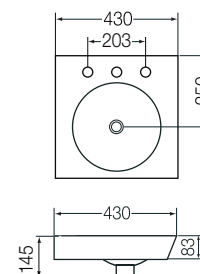

Lavatorio Tori Toilette 250 x 460 - 1 Agujero LK302 B

Lavatorio Tori Cuadra Chico 310 x 270 - 1 Agujero L320K B

Lavatorio Tori Cuadra Grande 400 x 425 - 1 Agujero L325K B

Lavatorio Tori Cuadra Amplio 430 x 430 - 1 Agujero L249K B

Lavatorio Tori Cuadra 370 x 370 L243K B

Lavatorio Tori Cuadra 400 x 400 L025K B

Bacha Tori Ondulada Rectangular 510 x 350 L246K B

Bacha Tori Cuadra 400 x 400 LK394 B

\* Medidas expresadas en milímetros

\* Color: B Blanco

# BACHAS Y LAVATORIOS TORI

Bacha Tori Redonda Ø 365

L244K B

Bacha Tori Vasija Redonda Ø 380

L242K B

Bacha Tori Redonda Ø 380

L327K B

Bacha Tori Cuenco 400 x 340

LK060 B

Lavatorio Tori Redondo Ø 400 - 1 Agujero

L326K B

Bacha Tori Cónica Redonda Ø 410

L241K B

Lavatorio Tori Redondo Ø 420 - 1 Agujero

L247K B

Bacha Tori Redonda Ø 480 x 100 - 1 Agujero