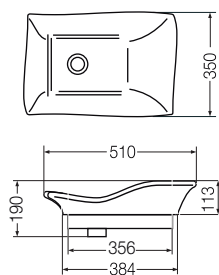

Lavatorio Tori Toilette 250 x 460 - 1 Agujero LK302 B

Lavatorio Tori Cuadra Chico 310 x 270 - 1 Agujero L320K B

Lavatorio Tori Cuadra Grande 400 x 425 - 1 Agujero L325K B

Lavatorio Tori Cuadra Amplio 430 x 430 - 1 Agujero L249K B

Lavatorio Tori Cuadra 370 x 370 L243K B

Lavatorio Tori Cuadra 400 x 400 L025K B

Bacha Tori Ondulada Rectangular 510 x 350 L246K B

Bacha Tori Cuadra 400 x 400 LK394 B

\* Medidas expresadas en milímetros

\* Color: B Blanco

# BACHAS Y LAVATORIOS TORI

Bacha Tori Redonda Ø 365

L244K B

Bacha Tori Vasija Redonda Ø 380

L242K B

Bacha Tori Redonda Ø 380

L327K B

Bacha Tori Cuenco 400 x 340

LK060 B

Lavatorio Tori Redondo Ø 400 - 1 Agujero

L326K B

Bacha Tori Cónica Redonda Ø 410

L241K B

Lavatorio Tori Redondo Ø 420 - 1 Agujero

L247K B

Bacha Tori Redonda Ø 480 x 100 - 1 Agujero