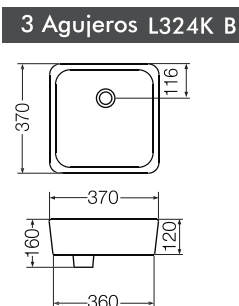

Lavatorio Tori Toilette 250 x 460 - 1 Agujero LK302 B

Lavatorio Tori Cuadra Chico 310 x 270 - 1 Agujero L320K B

Lavatorio Tori Cuadra Grande 400 x 425 - 1 Agujero L325K B

Lavatorio Tori Cuadra Amplio 430 x 430 - 1 Agujero L249K B

Lavatorio Tori Cuadra 370 x 370 L243K B

Lavatorio Tori Cuadra 400 x 400 L025K B

Bacha Tori Ondulada Rectangular 510 x 350 L246K B

Bacha Tori Cuadra 400 x 400 LK394 B

\* Medidas expresadas en milímetros

\* Color: B Blanco

# BACHAS Y LAVATORIOS TORI

Bacha Tori Redonda Ø 365

L244K B

Bacha Tori Vasija Redonda Ø 380

L242K B

Bacha Tori Redonda Ø 380

L327K B

Bacha Tori Cuenco 400 x 340

LK060 B

Lavatorio Tori Redondo Ø 400 - 1 Agujero

L326K B

Bacha Tori Cónica Redonda Ø 410

L241K B

Lavatorio Tori Redondo Ø 420 - 1 Agujero

L247K B

Bacha Tori Redonda Ø 480 x 100 - 1 Agujero