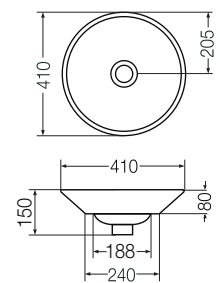

Lavatorio Tori Cuadra 370 x 370 L243K B

Lavatorio Tori Cuadra 400 x 400 L025K B

Bacha Tori Ondulada Rectangular 510 x 350 L246K B

Bacha Tori Cuadra 400 x 400 LK394 B

\* Medidas expresadas en milímetros

\* Color: B Blanco

# BACHAS Y LAVATORIOS TORI

Bacha Tori Redonda Ø 365

L244K B

Bacha Tori Vasija Redonda Ø 380

L242K B

Bacha Tori Redonda Ø 380

L327K B

Bacha Tori Cuenco 400 x 340

LK060 B

Lavatorio Tori Redondo Ø 400 - 1 Agujero

L326K B

Bacha Tori Cónica Redonda Ø 410

L241K B

Lavatorio Tori Redondo Ø 420 - 1 Agujero

L247K B

Bacha Tori Redonda Ø 480 x 100 - 1 Agujero

LK386 B

Bacha Tori Oval 560 x 370

LK385 B

Bacha Tori Oval 680 x 380

L321K B