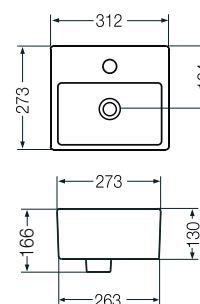

Lavatorio Tori Toilette 250 x 460 - 1 Agujero LK302 B

Lavatorio Tori Cuadra Chico 310 x 270 - 1 Agujero L320K B

Lavatorio Tori Cuadra Grande 400 x 425 - 1 Agujero L325K B

Lavatorio Tori Cuadra Amplio 430 x 430 - 1 Agujero L249K B

Lavatorio Tori Cuadra 370 x 370 L243K B

Lavatorio Tori Cuadra 400 x 400 L025K B

Bacha Tori Ondulada Rectangular 510 x 350 L246K B

Bacha Tori Cuadra 400 x 400 LK394 B

\* Medidas expresadas en milímetros

\* Color: B Blanco

# BACHAS Y LAVATORIOS TORI

Bacha Tori Redonda Ø 365

L244K B

Bacha Tori Vasija Redonda Ø 380

L242K B

Bacha Tori Redonda Ø 380

L327K B

Bacha Tori Cuenco 400 x 340

LK060 B

Lavatorio Tori Redondo Ø 400 - 1 Agujero

L326K B

Bacha Tori Cónica Redonda Ø 410

L241K B

Lavatorio Tori Redondo Ø 420 - 1 Agujero

L247K B

Bacha Tori Redonda Ø 480 x 100 - 1 Agujero