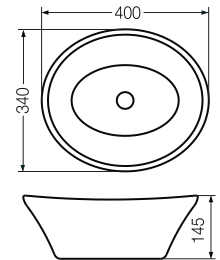

Lavatorio Tori Cuadra 370 x 370 L243K B

Lavatorio Tori Cuadra 400 x 400 L025K B

Bacha Tori Ondulada Rectangular 510 x 350 L246K B

Bacha Tori Cuadra 400 x 400 LK394 B

\* Medidas expresadas en milímetros

\* Color: B Blanco

# BACHAS Y LAVATORIOS TORI

Bacha Tori Redonda Ø 365

L244K B

Bacha Tori Vasija Redonda Ø 380

L242K B

Bacha Tori Redonda Ø 380

L327K B

Bacha Tori Cuenco 400 x 340

LK060 B

Lavatorio Tori Redondo Ø 400 - 1 Agujero

L326K B

Bacha Tori Cónica Redonda Ø 410

L241K B

Lavatorio Tori Redondo Ø 420 - 1 Agujero

L247K B

Bacha Tori Redonda Ø 480 x 100 - 1 Agujero

LK386 B

Bacha Tori Oval 560 x 370

LK385 B

Bacha Tori Oval 680 x 380

L321K B