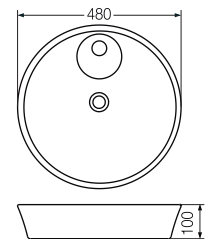

Lavatorio Tori Cuadra 370 x 370 L243K B

Lavatorio Tori Cuadra 400 x 400 L025K B

Bacha Tori Ondulada Rectangular 510 x 350 L246K B

Bacha Tori Cuadra 400 x 400 LK394 B

\* Medidas expresadas en milímetros

\* Color: B Blanco

# BACHAS Y LAVATORIOS TORI

Bacha Tori Redonda Ø 365

L244K B

Bacha Tori Vasija Redonda Ø 380

L242K B

Bacha Tori Redonda Ø 380

L327K B

Bacha Tori Cuenco 400 x 340

LK060 B

Lavatorio Tori Redondo Ø 400 - 1 Agujero

L326K B

Bacha Tori Cónica Redonda Ø 410

L241K B

Lavatorio Tori Redondo Ø 420 - 1 Agujero

L247K B

Bacha Tori Redonda Ø 480 x 100 - 1 Agujero

LK386 B

Bacha Tori Oval 560 x 370

LK385 B

Bacha Tori Oval 680 x 380

L321K B