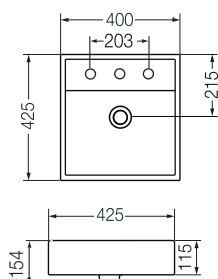

Lavatorio Tori Toilette 250 x 460 - 1 Agujero LK302 B

Lavatorio Tori Cuadra Chico 310 x 270 - 1 Agujero L320K B

Lavatorio Tori Cuadra Grande 400 x 425 - 1 Agujero L325K B

Lavatorio Tori Cuadra Amplio 430 x 430 - 1 Agujero L249K B

Lavatorio Tori Cuadra 370 x 370 L243K B

Lavatorio Tori Cuadra 400 x 400 L025K B

Bacha Tori Ondulada Rectangular 510 x 350 L246K B

Bacha Tori Cuadra 400 x 400 LK394 B

\* Medidas expresadas en milímetros

\* Color: B Blanco

# BACHAS Y LAVATORIOS TORI

Bacha Tori Redonda Ø 365

L244K B

Bacha Tori Vasija Redonda Ø 380

L242K B

Bacha Tori Redonda Ø 380

L327K B

Bacha Tori Cuenco 400 x 340

LK060 B

Lavatorio Tori Redondo Ø 400 - 1 Agujero

L326K B

Bacha Tori Cónica Redonda Ø 410

L241K B

Lavatorio Tori Redondo Ø 420 - 1 Agujero

L247K B

Bacha Tori Redonda Ø 480 x 100 - 1 Agujero