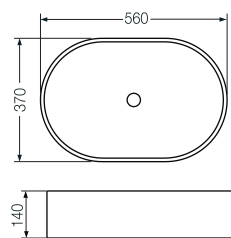

Lavatorio Tori Cuadra 370 x 370 L243K B

Lavatorio Tori Cuadra 400 x 400 L025K B

Bacha Tori Ondulada Rectangular 510 x 350 L246K B

Bacha Tori Cuadra 400 x 400 LK394 B

\* Medidas expresadas en milímetros

\* Color: B Blanco

# BACHAS Y LAVATORIOS TORI

Bacha Tori Redonda Ø 365

L244K B

Bacha Tori Vasija Redonda Ø 380

L242K B

Bacha Tori Redonda Ø 380

L327K B

Bacha Tori Cuenco 400 x 340

LK060 B

Lavatorio Tori Redondo Ø 400 - 1 Agujero

L326K B

Bacha Tori Cónica Redonda Ø 410

L241K B

Lavatorio Tori Redondo Ø 420 - 1 Agujero

L247K B

Bacha Tori Redonda Ø 480 x 100 - 1 Agujero

LK386 B

Bacha Tori Oval 560 x 370

LK385 B

Bacha Tori Oval 680 x 380

L321K B