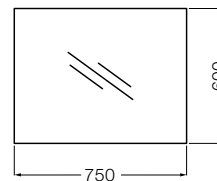

CADRIA II

ferrum

Respalda tus proyectos

CADRIA II

Mueble para lavatorio 60 cm.
de colgar con cajón.
*Hanging furniture for lavatory 60 cm.
with drawer.*
X6XE W7

Mueble para lavatorio 60 cm.
de colgar con cajón.
*Hanging furniture for lavatory 60 cm.
with drawer.*
X6XE W9

Mueble para lavatorio 75 cm.
de colgar con cajón.
*Hanging furniture for lavatory 75 cm.
with drawer.*
X7XE W7

Mueble para lavatorio 75 cm.
de colgar con cajón.
*Hanging furniture for lavatory 75 cm.
with drawer.*
X7XE W9

Columna colgante con 2 puertas
Hanging cabinet with 2 doors
XAXB W7

Columna colgante con 2 puertas
Hanging cabinet with 2 doors
XAXB W9

Espejo 75 x 60 cm.
Mirror holder 75 x 60 cm.
XEXA W7

Espejo 75 x 60 cm.
Mirror holder 75 x 60 cm.
XEXA W9