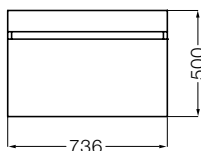

CADRIA II

ferrum

Respalda tus proyectos

CADRIA II

Mueble para lavatorio 60 cm.
de colgar con cajón.
*Hanging furniture for lavatory 60 cm.
with drawer.*
X6XE W7

Mueble para lavatorio 60 cm.
de colgar con cajón.
*Hanging furniture for lavatory 60 cm.
with drawer.*
X6XE W9

Mueble para lavatorio 75 cm.
de colgar con cajón.
*Hanging furniture for lavatory 75 cm.
with drawer.*
X7XE W7

Mueble para lavatorio 75 cm.
de colgar con cajón.
*Hanging furniture for lavatory 75 cm.
with drawer.*
X7XE W9

Columna colgante con 2 puertas
Hanging cabinet with 2 doors
XAXB W7

Columna colgante con 2 puertas
Hanging cabinet with 2 doors
XAXB W9

Espejo 75 x 60 cm.
Mirror holder 75 x 60 cm.
XEXA W7

Espejo 75 x 60 cm.
Mirror holder 75 x 60 cm.
XEXA W9