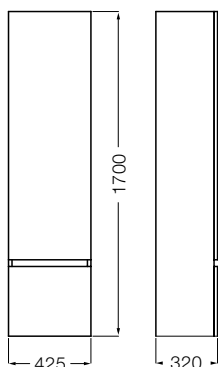

CADRIA II

ferrum

Respalda tus proyectos

CADRIA II

Mueble para lavatorio 60 cm.
de colgar con cajón.
*Hanging furniture for lavatory 60 cm.
with drawer.*
X6XE W7

Mueble para lavatorio 60 cm.
de colgar con cajón.
*Hanging furniture for lavatory 60 cm.
with drawer.*
X6XE W9

Mueble para lavatorio 75 cm.
de colgar con cajón.
*Hanging furniture for lavatory 75 cm.
with drawer.*
X7XE W7

Mueble para lavatorio 75 cm.
de colgar con cajón.
*Hanging furniture for lavatory 75 cm.
with drawer.*
X7XE W9

Columna colgante con 2 puertas
Hanging cabinet with 2 doors
XAXB W7

Columna colgante con 2 puertas
Hanging cabinet with 2 doors
XAXB W9

Espejo 75 x 60 cm.
Mirror holder 75 x 60 cm.
XEXA W7

Espejo 75 x 60 cm.
Mirror holder 75 x 60 cm.
XEXA W9