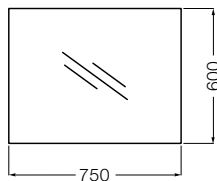

CADRIA II

ferrum

Respalda tus proyectos

CADRIA II

Mueble para lavatorio 60 cm.
de colgar con cajón.
*Hanging furniture for lavatory 60 cm.
with drawer.*
X6XE W7

Mueble para lavatorio 60 cm.
de colgar con cajón.
*Hanging furniture for lavatory 60 cm.
with drawer.*
X6XE W9

Mueble para lavatorio 75 cm.
de colgar con cajón.
*Hanging furniture for lavatory 75 cm.
with drawer.*
X7XE W7

Mueble para lavatorio 75 cm.
de colgar con cajón.
*Hanging furniture for lavatory 75 cm.
with drawer.*
X7XE W9

Columna colgante con 2 puertas
Hanging cabinet with 2 doors
XAXB W7

Columna colgante con 2 puertas
Hanging cabinet with 2 doors
XAXB W9

Espejo 75 x 60 cm.
Mirror holder 75 x 60 cm.
XEXA W7

Espejo 75 x 60 cm.
Mirror holder 75 x 60 cm.
XEXA W9