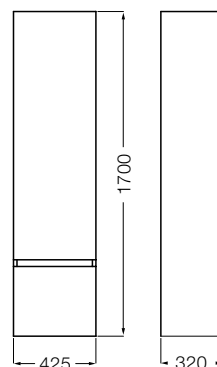

CADRIA II

ferrum

Respalda tus proyectos

CADRIA II

Mueble para lavatorio 60 cm.
de colgar con cajón.
*Hanging furniture for lavatory 60 cm.
with drawer.*
X6XE W7

Mueble para lavatorio 60 cm.
de colgar con cajón.
*Hanging furniture for lavatory 60 cm.
with drawer.*
X6XE W9

Mueble para lavatorio 75 cm.
de colgar con cajón.
*Hanging furniture for lavatory 75 cm.
with drawer.*
X7XE W7

Mueble para lavatorio 75 cm.
de colgar con cajón.
*Hanging furniture for lavatory 75 cm.
with drawer.*
X7XE W9

Columna colgante con 2 puertas
Hanging cabinet with 2 doors
XAXB W7

Columna colgante con 2 puertas
Hanging cabinet with 2 doors
XAXB W9

Espejo 75 x 60 cm.
Mirror holder 75 x 60 cm.
XEXA W7

Espejo 75 x 60 cm.
Mirror holder 75 x 60 cm.
XEXA W9