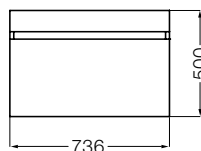

CADRIA II

ferrum

Respalda tus proyectos

CADRIA II

Mueble para lavatorio 60 cm.
de colgar con cajón.
*Hanging furniture for lavatory 60 cm.
with drawer.*
X6XE W7

Mueble para lavatorio 60 cm.
de colgar con cajón.
*Hanging furniture for lavatory 60 cm.
with drawer.*
X6XE W9

Mueble para lavatorio 75 cm.
de colgar con cajón.
*Hanging furniture for lavatory 75 cm.
with drawer.*
X7XE W7

Mueble para lavatorio 75 cm.
de colgar con cajón.
*Hanging furniture for lavatory 75 cm.
with drawer.*
X7XE W9

Columna colgante con 2 puertas
Hanging cabinet with 2 doors
XAXB W7

Columna colgante con 2 puertas
Hanging cabinet with 2 doors
XAXB W9

Espejo 75 x 60 cm.
Mirror holder 75 x 60 cm.
XEXA W7

Espejo 75 x 60 cm.
Mirror holder 75 x 60 cm.
XEXA W9