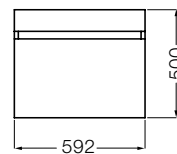

CADRIA II

ferrum

Respalda tus proyectos

CADRIA II

Mueble para lavatorio 60 cm.
de colgar con cajón.
*Hanging furniture for lavatory 60 cm.
with drawer.*
X6XE W7

Mueble para lavatorio 60 cm.
de colgar con cajón.
*Hanging furniture for lavatory 60 cm.
with drawer.*
X6XE W9

Mueble para lavatorio 75 cm.
de colgar con cajón.
*Hanging furniture for lavatory 75 cm.
with drawer.*
X7XE W7

Mueble para lavatorio 75 cm.
de colgar con cajón.
*Hanging furniture for lavatory 75 cm.
with drawer.*
X7XE W9

Columna colgante con 2 puertas
Hanging cabinet with 2 doors
XAXB W7

Columna colgante con 2 puertas
Hanging cabinet with 2 doors
XAXB W9

Espejo 75 x 60 cm.
Mirror holder 75 x 60 cm.
XEXA W7

Espejo 75 x 60 cm.
Mirror holder 75 x 60 cm.
XEXA W9