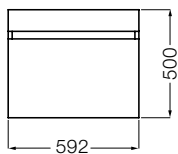

CADRIA II

ferrum

Respalda tus proyectos

CADRIA II

Mueble para lavatorio 60 cm.
de colgar con cajón.
*Hanging furniture for lavatory 60 cm.
with drawer.*
X6XE W7

Mueble para lavatorio 60 cm.
de colgar con cajón.
*Hanging furniture for lavatory 60 cm.
with drawer.*
X6XE W9

Mueble para lavatorio 75 cm.
de colgar con cajón.
*Hanging furniture for lavatory 75 cm.
with drawer.*
X7XE W7

Mueble para lavatorio 75 cm.
de colgar con cajón.
*Hanging furniture for lavatory 75 cm.
with drawer.*
X7XE W9

Columna colgante con 2 puertas
Hanging cabinet with 2 doors
XAXB W7

Columna colgante con 2 puertas
Hanging cabinet with 2 doors
XAXB W9

Espejo 75 x 60 cm.
Mirror holder 75 x 60 cm.
XEXA W7

Espejo 75 x 60 cm.
Mirror holder 75 x 60 cm.
XEXA W9