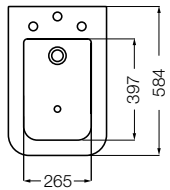

MILENA

ferrum

Respalda tus proyectos

Inodoro largo
4,5 litros con tapa
IDLJT B

Depósito doble descarga - con válvula armada.
DDW4F B

Inodoro corto
6 litros con tapa
IDCJT B

Bidé
BDF3J B (3 agujeros)

Bidé
BDF1J (1 agujero)

Tapa asiento UF cierre suave
TDXUS

Tapa bidet UF
TDBU

(UF) Urea COLOR: B Blanco

Medidas expresadas en milímetros

Ferrum S.A. de cerámica y metalurgia
España 496 - (1870) Avellaneda - Buenos Aires - Argentina
Tel.: (054 11) 4222-1500 - Whatsapp: +54 9 11 3004-5698 - Centro de Atención: 0800-222-2266
www.ferrum.com - info@ferrum.com - Blog: www.ferrum.com/blog - Twitter: @ferrum_noticias
YouTube: /ferrumsa - Instagram: @ferrumsa - Pinterest: /ferrumsa