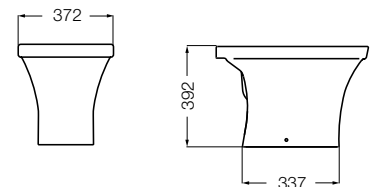

MILENA

ferrum

Respalda tus proyectos

Inodoro largo
4,5 litros con tapa
IDLJT B

Depósito doble descarga - con válvula armada.
DDW4F B

Inodoro corto
6 litros con tapa
IDCJT B

Bidé
BDF3J B (3 agujeros)

Bidé
BDF1J (1 agujero)

Tapa asiento UF cierre suave
TDXUS

Tapa bidet UF
TDBU

(UF) Urea COLOR: B Blanco

Medidas expresadas en milímetros

Ferrum S.A. de cerámica y metalurgia
España 496 - (1870) Avellaneda - Buenos Aires - Argentina
Tel.: (054 11) 4222-1500 - Whatsapp: +54 9 11 3004-5698 - Centro de Atención: 0800-222-2266
www.ferrum.com - info@ferrum.com - Blog: www.ferrum.com/blog - Twitter: @ferrum_noticias
YouTube: /ferrumsa - Instagram: @ferrumsa - Pinterest: /ferrumsa