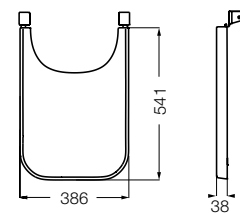

MILENA

ferrum

Respalda tus proyectos

Inodoro largo
4,5 litros con tapa
IDLJT B

Depósito doble descarga - con válvula armada.
DDW4F B

Inodoro corto
6 litros con tapa
IDCJT B

Bidé
BDF3J B (3 agujeros)

Bidé
BDF1J (1 agujero)

Tapa asiento UF cierre suave
TDXUS

Tapa bidet UF
TDBU

(UF) Urea COLOR: B Blanco

Medidas expresadas en milímetros

Ferrum S.A. de cerámica y metalurgia
España 496 - (1870) Avellaneda - Buenos Aires - Argentina
Tel.: (054 11) 4222-1500 - Whatsapp: +54 9 11 3004-5698 - Centro de Atención: 0800-222-2266
www.ferrum.com - info@ferrum.com - Blog: www.ferrum.com/blog - Twitter: @ferrum_noticias
YouTube: /ferrumsa - Instagram: @ferrumsa - Pinterest: /ferrumsa