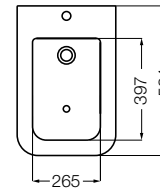

MILENA

ferrum

Respalda tus proyectos

Inodoro largo
4,5 litros con tapa
IDLJT B

Depósito doble descarga - con válvula armada.
DDW4F B

Inodoro corto
6 litros con tapa
IDCJT B

Bidé
BDF3J B (3 agujeros)

Bidé
BDF1J (1 agujero)

Tapa asiento UF cierre suave
TDXUS

Tapa bidet UF
TDBU

(UF) Urea COLOR: B Blanco

Medidas expresadas en milímetros

Ferrum S.A. de cerámica y metalurgia
España 496 - (1870) Avellaneda - Buenos Aires - Argentina
Tel.: (054 11) 4222-1500 - Whatsapp: +54 9 11 3004-5698 - Centro de Atención: 0800-222-2266
www.ferrum.com - info@ferrum.com - Blog: www.ferrum.com/blog - Twitter: @ferrum_noticias
YouTube: /ferrumsa - Instagram: @ferrumsa - Pinterest: /ferrumsa