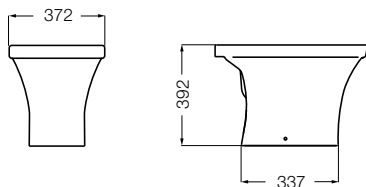

MILENA

ferrum

Respalda tus proyectos

Inodoro largo
4,5 litros con tapa
IDLJT B

Depósito doble descarga - con válvula armada.
DDW4F B

Inodoro corto
6 litros con tapa
IDCJT B

Bidé
BDF3J B (3 agujeros)

Bidé
BDF1J (1 agujero)

Tapa asiento UF cierre suave
TDXUS

Tapa bidet UF
TDBU

(UF) Urea COLOR: B Blanco

Medidas expresadas en milímetros

Ferrum S.A. de cerámica y metalurgia
España 496 - (1870) Avellaneda - Buenos Aires - Argentina
Tel.: (054 11) 4222-1500 - Whatsapp: +54 9 11 3004-5698 - Centro de Atención: 0800-222-2266
www.ferrum.com - info@ferrum.com - Blog: www.ferrum.com/blog - Twitter: @ferrum_noticias
YouTube: /ferrumsa - Instagram: @ferrumsa - Pinterest: /ferrumsa