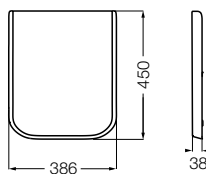

MILENA

ferrum

Respalda tus proyectos

Inodoro largo
4,5 litros con tapa
IDLJT B

Depósito doble descarga - con válvula armada.
DDW4F B

Inodoro corto
6 litros con tapa
IDCJT B

Bidé
BDF3J B (3 agujeros)

Bidé
BDF1J (1 agujero)

Tapa asiento UF cierre suave
TDXUS

Tapa bidet UF
TDBU

(UF) Urea COLOR: B Blanco

Medidas expresadas en milímetros

Ferrum S.A. de cerámica y metalurgia
España 496 - (1870) Avellaneda - Buenos Aires - Argentina
Tel.: (054 11) 4222-1500 - Whatsapp: +54 9 11 3004-5698 - Centro de Atención: 0800-222-2266
www.ferrum.com - info@ferrum.com - Blog: www.ferrum.com/blog - Twitter: @ferrum_noticias
YouTube: /ferrumsa - Instagram: @ferrumsa - Pinterest: /ferrumsa