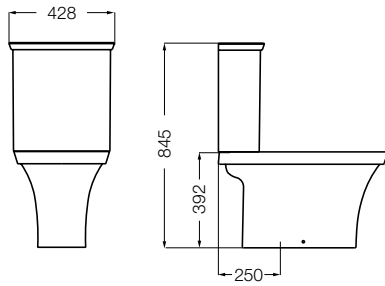

MILENA

ferrum

Respalda tus proyectos

Inodoro largo
4,5 litros con tapa
IDLJT B

Depósito doble descarga - con válvula armada.
DDW4F B

Inodoro corto
6 litros con tapa
IDCJT B

Bidé
BDF3J B (3 agujeros)

Bidé
BDF1J (1 agujero)

Tapa asiento UF cierre suave
TDXUS

Tapa bidet UF
TDBU

(UF) Urea COLOR: B Blanco

Medidas expresadas en milímetros

Ferrum S.A. de cerámica y metalurgia
España 496 - (1870) Avellaneda - Buenos Aires - Argentina
Tel.: (054 11) 4222-1500 - Whatsapp: +54 9 11 3004-5698 - Centro de Atención: 0800-222-2266
www.ferrum.com - info@ferrum.com - Blog: www.ferrum.com/blog - Twitter: @ferrum_noticias
YouTube: /ferrumsa - Instagram: @ferrumsa - Pinterest: /ferrumsa