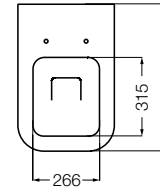

MILENA

ferrum

Respalda tus proyectos

Inodoro largo
4,5 litros con tapa
IDLJT B

Depósito doble descarga - con válvula armada.
DDW4F B

Inodoro corto
6 litros con tapa
IDCJT B

Bidé
BDF3J B (3 agujeros)

Bidé
BDF1J (1 agujero)

Tapa asiento UF cierre suave
TDXUS

Tapa bidet UF
TDBU

(UF) Urea COLOR: B Blanco

Medidas expresadas en milímetros

Ferrum S.A. de cerámica y metalurgia
España 496 - (1870) Avellaneda - Buenos Aires - Argentina
Tel.: (054 11) 4222-1500 - Whatsapp: +54 9 11 3004-5698 - Centro de Atención: 0800-222-2266
www.ferrum.com - info@ferrum.com - Blog: www.ferrum.com/blog - Twitter: @ferrum_noticias
YouTube: /ferrumsa - Instagram: @ferrumsa - Pinterest: /ferrumsa