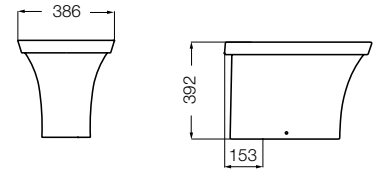

MILENA

ferrum

Respalda tus proyectos

Inodoro largo
4,5 litros con tapa
IDLJT B

Depósito doble descarga - con válvula armada.
DDW4F B

Inodoro corto
6 litros con tapa
IDCJT B

Bidé
BDF3J B (3 agujeros)

Bidé
BDF1J (1 agujero)

Tapa asiento UF cierre suave
TDXUS

Tapa bidet UF
TDBU

(UF) Urea COLOR: B Blanco

Medidas expresadas en milímetros

Ferrum S.A. de cerámica y metalurgia
España 496 - (1870) Avellaneda - Buenos Aires - Argentina
Tel.: (054 11) 4222-1500 - Whatsapp: +54 9 11 3004-5698 - Centro de Atención: 0800-222-2266
www.ferrum.com - info@ferrum.com - Blog: www.ferrum.com/blog - Twitter: @ferrum_noticias
YouTube: /ferrumsa - Instagram: @ferrumsa - Pinterest: /ferrumsa