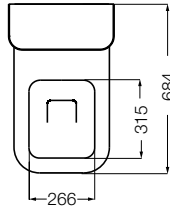

MILENA

ferrum

Respalda tus proyectos

Inodoro largo
4,5 litros con tapa
IDLJT B

Depósito doble descarga - con válvula armada.
DDW4F B

Inodoro corto
6 litros con tapa
IDCJT B

Bidé
BDF3J B (3 agujeros)

Bidé
BDF1J (1 agujero)

Tapa asiento UF cierre suave
TDXUS

Tapa bidet UF
TDBU

(UF) Urea COLOR: B Blanco

Medidas expresadas en milímetros

Ferrum S.A. de cerámica y metalurgia
España 496 - (1870) Avellaneda - Buenos Aires - Argentina
Tel.: (054 11) 4222-1500 - Whatsapp: +54 9 11 3004-5698 - Centro de Atención: 0800-222-2266
www.ferrum.com - info@ferrum.com - Blog: www.ferrum.com/blog - Twitter: @ferrum_noticias
YouTube: /ferrumsa - Instagram: @ferrumsa - Pinterest: /ferrumsa