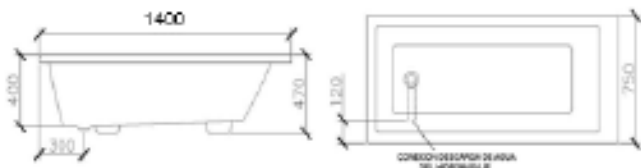

Modelo:

NIZA 14

medidas: **1,40x0,75x0,40 Mts**

BAÑERA		CODIGO	
CASCO DE ACRILICO TERMOFORMADO REFORZADO CON RESINA POLIESTER Y FIBRA DE VIDRIO		BS140	
HIDROMASAJE		JETS	CODIGO
			DERECHA IZQUIERDA
COMPACTO	ENCENDIDO NEUMATICO + REGULADOR DE AIRE + SISTEMA AUTODRENANTE + BASE REFORZADA + SOPAPA Y SOBREGUA	4	MS4DA MS4IA
		6	MS6DA MS6IA
BASE	ENCENDIDO NEUMATICO + DISYUNTOR DIFERENCIAL + BASE REFORZADA + SOPAPA Y SOBREGUA + REGULADOR DE AIRE + PATAS DE APOYO + SISTEMA AUTODRENANTE	4	HS4DA HS4IA
		6	HS6DA HS6IA
DIGITAL	ENCENDIDO DIGITAL + PATAS DE APOYO + CONTROL DE NIVEL + BASE REFORZADA + DISYUNTOR DIFERENCIAL + REGULADOR DE AIRE + SOPAPA Y SOBREGUA + SISTEMA AUTODRENANTE	4	HS4DE HS4IE
		6	HS6DE HS6IE
LUJO	COMANDO DIGITAL + CONTROL DE TEMPERATURA + CONTROL DE NIVEL + BASE REFORZADA + DISYUNTOR DIFERENCIAL + CONTROL DE TIEMPO + SOPAPA Y SOBREGUA + REGULADOR DE AIRE + PATAS DE APOYO + SISTEMA AUTODRENANTE + BASE REFORZADA	4	HS4DG HS4IG
		6	HS6DG HS6IG
FULL	HIDROMASAJE LUJO + JET CERVICAL CON REGULADOR + APOYA CABEZA + REGULADOR DE CAUDAL	4	HS4DT HS4IT
		6	HS6DT HS6IT
SPA		JETS	CODIGO
			DERECHA IZQUIERDA
DIGITAL	HIDROMASAJE DIGITAL + EQUIPO AIRE DE BASE 6 JETS	4	AS4DE AS4IE
		6	AS6DE AS6IE
LUJO	HIDROMASAJE LUJO + EQUIPO AIRE DE BASE 6 JETS	4	AS4DG AS4IG
		6	AS6DG AS6IG
FULL	HIDROMASAJES FULL + EQUIPO CON OZONO DE BASE 6 JETS	4	AS4DT AS4IT
		6	AS6DT AS6IT
OPCIONALES		CODIGO	
JET CERVICAL CON REGULADOR		OCER1	
JET CERVICAL SIN REGULADOR		OCER2	
REGULADOR DE CAUDAL		ORCA1	
EQUIPO GENERADOR DE OZONO (Unicamente para equipos Spa)		OZON1	
DISYUNTOR DIFERENCIAL (solo para modelo compacto, en los demas modelos ya esta incluido)		ODISY	
APOYA CABEZA REALIZADO EN ESPUMA DE POLIURETANO		OACBG	
PUERTA DE INSPECCION 50x40		OPI01	
PUERTA DE INSPECCION HIDRO COMPACTO 30x40		OPI02	
FRENTE ACRILICO REFORZADO CON RESINA POLIESTER Y FIBRA DE VIDRIO 1,50 MTS		OF14	
SENSOR DE NIVEL CAPACITIVO (solo para los modelos compacto o base)		OSNIV	
CAJA DE CONEXIÓN		OCAIN	
CONEXIÓN INTERNA DE LLENADO		OLLE1	