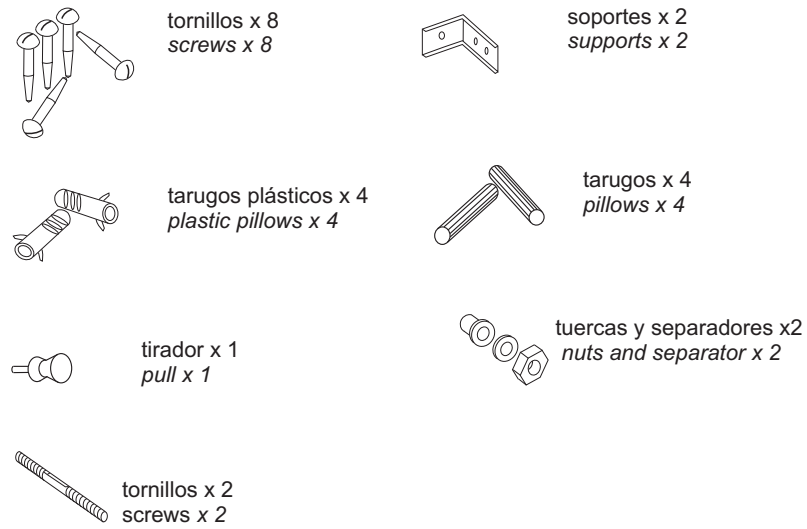

Instalación
Installation

9 marcar
mark

10 perforar
drill

11 insertar y enroscar
insert and screw

12 colocar toallero
fit towel rack

13 atornillar
screw

14 retirar máscara
take off template

Dimensiones
Size

M A R I N A

Montaje del lavatorio y el mueble
Lavatory and the furniture installation

ferrum

Elementos provistos por Ferrum
Spare parts supplies by Ferrum

Herramientas y elementos necesarios para la instalación
Tools and spare parts necessary for the assemble