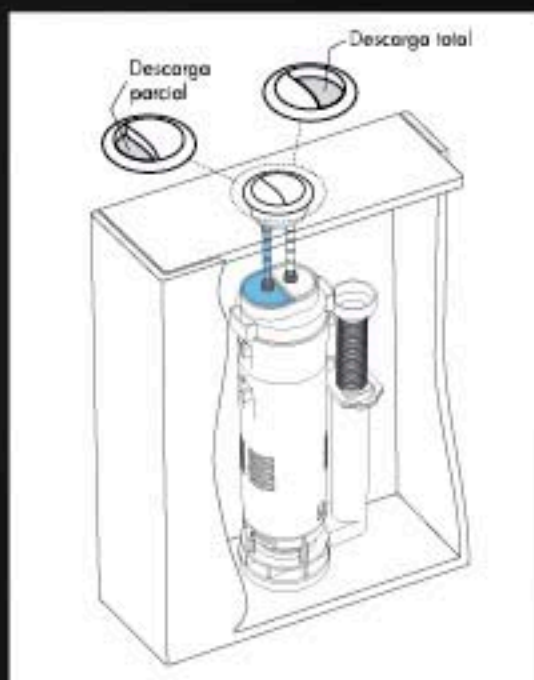

ferrum

SISTEMA DESCARGA DUAL PARA DEPOSITOS

- ✓ Mayor ahorro de agua
- ✓ Rápida recuperación en descarga mínima
- ✓ Disponible en líneas Qubiq, Marina, Murano y Adriática

RESPALDA
TUS PROYECTOS