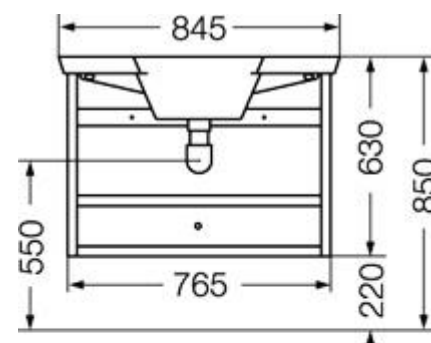

### Características generales

**Descripción genérica:** mueble colgante marina 85 cm Cód. X8CH

**Material:** MDF enchapado

Este mueble solo se instala con lavatorio marina de 85 cm

**Colores disponibles:** Wengue

### Características técnicas:

**Peso aprox.:** 21,75 kg

**Incluye:** Armado y elementos de sujeción

Instale el producto de acuerdo al instructivo de instalación y siga las instrucciones de limpieza que se indican en el mismo.