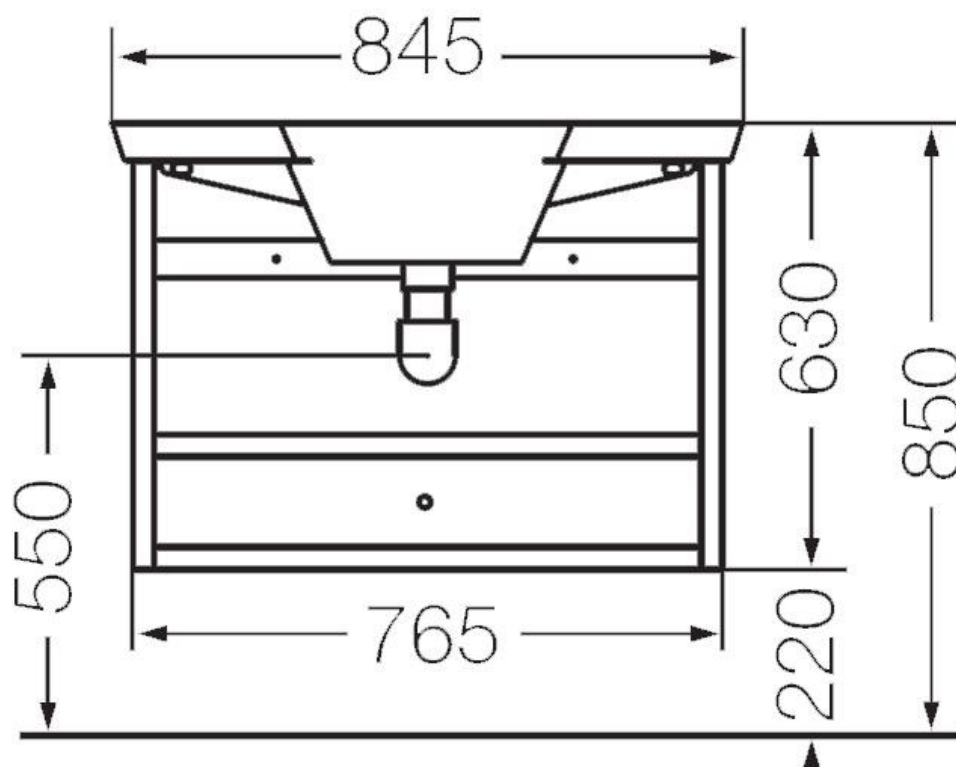

Esquema / Alturas de instalación recomendadas