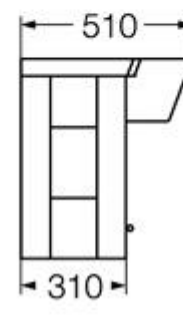

### Características generales

**Descripción genérica:** mueble colgante marina 85 cm Cód. X8CH

**Material:** MDF enchapado

Este mueble solo se instala con lavatorio marina de 85 cm

**Colores disponibles:** Wengue

### Características técnicas:

**Peso aprox.:** 21,75 kg

**Incluye:** Armado y elementos de sujeción

Instale el producto de acuerdo al instructivo de instalación y siga las instrucciones de limpieza que se indican en el mismo.