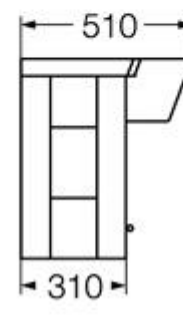

Incluye: Armado y elementos de sujeción

Instale el producto de acuerdo al instructivo de instalación y siga las instrucciones de limpieza que se indican en el mismo.

Garantía: 1 año por defectos de fabricación. Excluye daños ocasionados por el uso inadecuado, instalaciones deficientes o el uso de limpiadores abrasivos.

Ferrum s.a. de cerámica y metalurgia

España 496 - Avellaneda - Provincia de Buenos Aires - Argentina

Fax: (054 11) 4229-6244 - Internet: <http://www.ferrum.com> - E-mail: info@ferrum.com

Ferrum se reserva el derecho de introducir modificaciones o cambios en sus productos sin previo aviso.

Ferrum posee un Departamento de Promoción Técnica que le brinda el mejor asesoramiento sobre sus productos pre y post venta.

Centro de Información al Cliente: 0800-222-2266