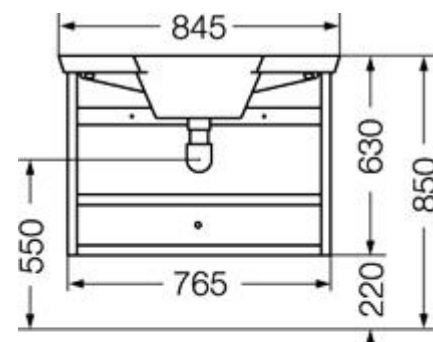

Características generales

Descripción genérica: mueble colgante marina 85 cm Cód. X8CH

Material: MDF laqueado

Este mueble solo se instala con lavatorio marina de 85 cm

Colores disponibles: Blanco

Características técnicas: