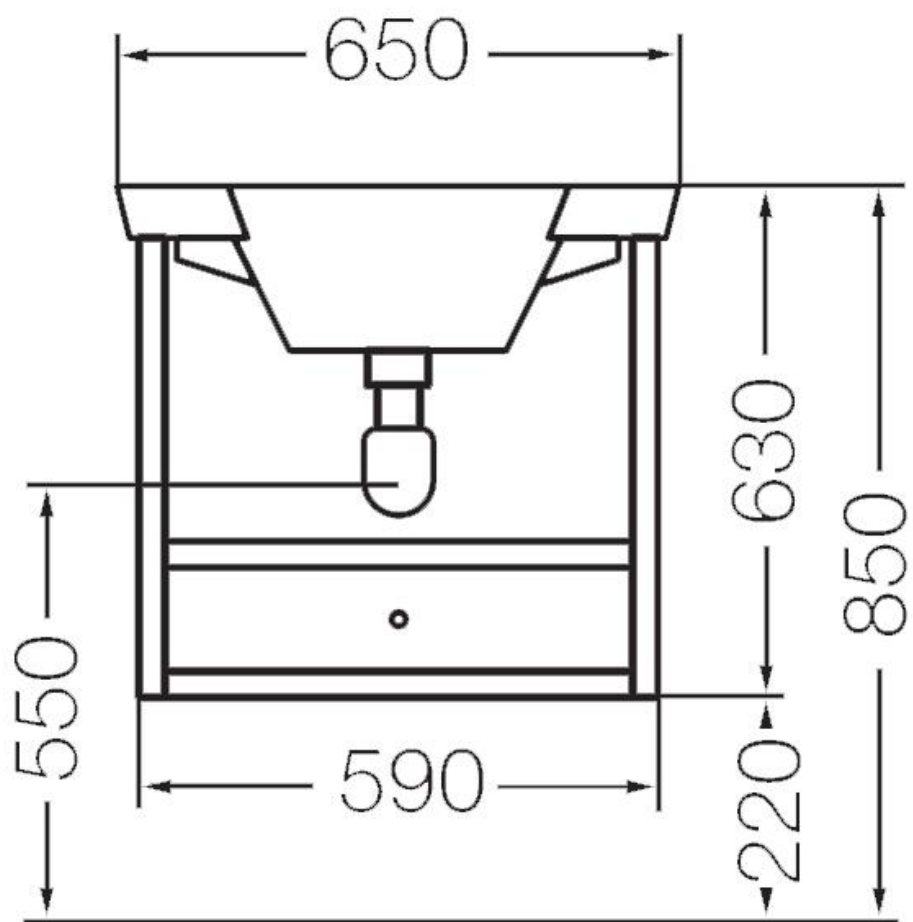

Esquema / Alturas de instalación recomendadas