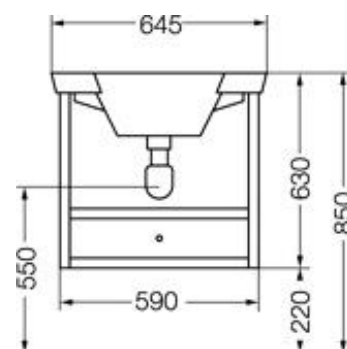

### Características generales

**Descripción genérica:** mueble colgante marina 65 cm Cód. X6CH

**Material:** MDF enchapado

Este mueble solo se instala con lavatorio marina de 65 cm

**Colores disponibles:** Wengue

### Características técnicas:

**Peso aprox.:** 18,56 kg

**Incluye:** Armado y elementos de sujeción

Instale el producto de acuerdo al instructivo de instalación y siga las instrucciones de limpieza que se indican en el mismo.