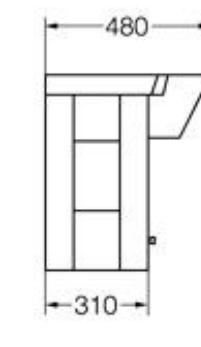

### Características generales

**Descripción genérica:** mueble colgante marina 65 cm Cód. X6CH

**Material:** MDF enchapado

Este mueble solo se instala con lavatorio marina de 65 cm

**Colores disponibles:** Wengue

### Características técnicas:

**Peso aprox.:** 18,56 kg

**Incluye:** Armado y elementos de sujeción

Instale el producto de acuerdo al instructivo de instalación y siga las instrucciones de limpieza que se indican en el mismo.