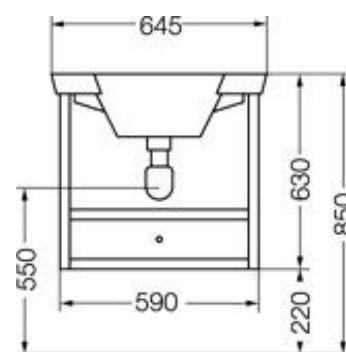

Características generales

Descripción genérica: mueble colgante marina 65 cm Cód. X6CH

Material: MDF laqueado

Este mueble solo se instala con lavatorio marina de 65 cm

Colores disponibles: Blanco

Características técnicas: