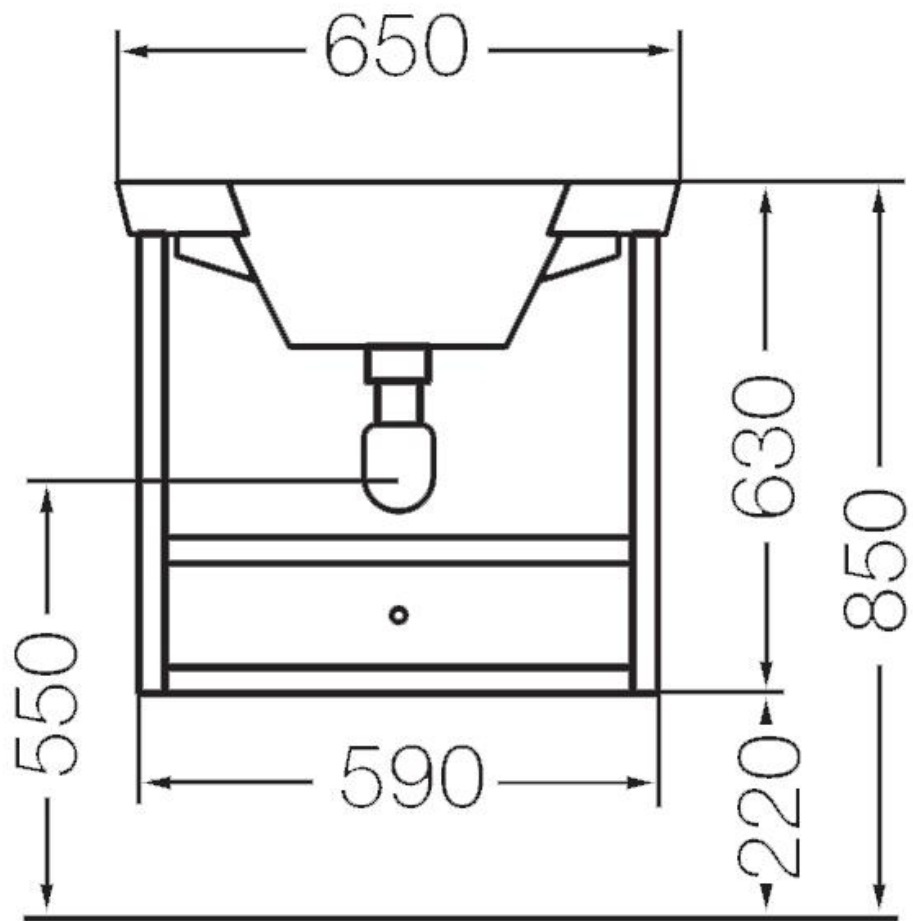

Esquema / Alturas de instalación recomendadas