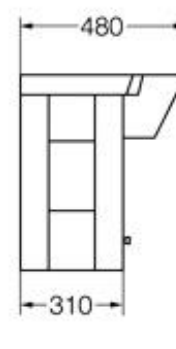

Instale el producto de acuerdo al instructivo de instalación y siga las instrucciones de limpieza que se indican en el mismo.

Garantía: 1 año por defectos de fabricación. Excluye daños ocasionados por el uso inadecuado, instalaciones deficientes o el uso de limpiadores abrasivos.

Ferrum s.a. de cerámica y metalurgia

España 496 - Avellaneda - Provincia de Buenos Aires - Argentina

Fax: (054 11) 4229-6244 - Internet: <http://www.ferrum.com> - E-mail: info@ferrum.com

Ferrum se reserva el derecho de introducir modificaciones o cambios en sus productos sin previo aviso.

Ferrum posee un Departamento de Promoción Técnica que le brinda el mejor asesoramiento sobre sus productos pre y post venta.

Centro de Información al Cliente: 0800-222-2266