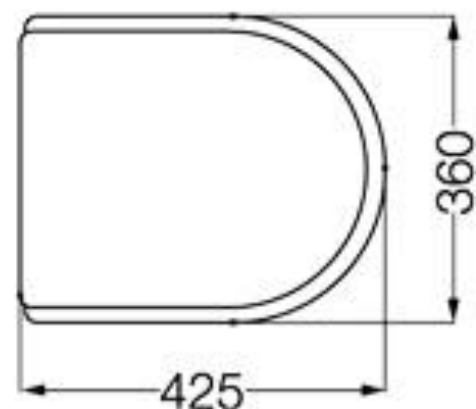

Características generales

Descripción genérica: tapa asiento de inodoro Cód. TUXC

Materiales: HDF fibra madera moldeada alta densidad

Colores disponibles: Blanco
Blanco satinado
Jazmín

Características técnicas:

Peso aprox.: 3,71 kg

Incluye: Elementos de sujeción

Instale el producto de acuerdo al instructivo de instalación y siga las instrucciones de limpieza que se indican en el mismo.

Garantía: 1 año por defectos de fabricación. Excluye daños ocasionados por el uso inadecuado, instalaciones deficientes o el uso de limpiadores abrasivos.

Ferrum s.a. de cerámica y metalurgia

España 496 - Avellaneda - Provincia de Buenos Aires - Argentina

Fax: (054 11) 4229-6244 - Internet: <http://www.ferrum.com> - E-mail: info@ferrum.com

Ferrum se reserva el derecho de introducir modificaciones o cambios en sus productos sin previo aviso.

Ferrum posee un Departamento de Promoción Técnica que le brinda el mejor asesoramiento sobre sus productos pre y post venta.