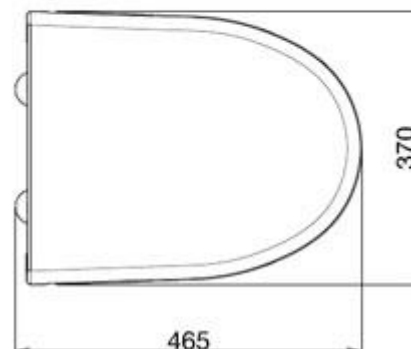

Características técnicas:

Peso aprox.: 2,11 kg

Incluye: Elementos de sujeción

Instale el producto de acuerdo al instructivo de instalación y siga las instrucciones de limpieza que se indican en el mismo.

Garantía: 1 año por defectos de fabricación. Excluye daños ocasionados por el uso inadecuado, instalaciones deficientes o el uso de limpiadores abrasivos.

Ferrum s.a. de cerámica y metalurgia

España 496 - Avellaneda - Provincia de Buenos Aires - Argentina

Fax: (054 11) 4229-6244 - Internet: <http://www.ferrum.com> - E-mail: info@ferrum.com

Ferrum se reserva el derecho de introducir modificaciones o cambios en sus productos sin previo aviso.

Ferrum posee un Departamento de Promoción Técnica que le brinda el mejor asesoramiento sobre sus productos pre y post venta.