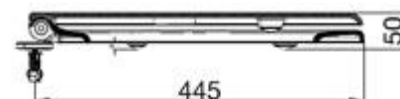

Características generales

Descripción genérica: tapa asiento de inodoro con cierre suave Cód. THXUS

Materiales: Urea

Herraje metálico, acabado cromo

Colores disponibles: Blanco

Blanco satinado

Jazmín

Características técnicas: