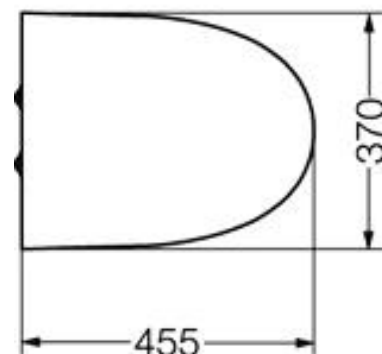

Características generales

Descripción genérica: tapa asiento de inodoro Cód. THIM

Materiales: MDF fibra madera media densidad,
Herraje metálico, acabado cromo

Colores disponibles: Blanco
Blanco satinado
Jazmín

Características técnicas:

Peso aprox.: 2,11 kg

Incluye: Elementos de sujeción

Instale el producto de acuerdo al instructivo de instalación y siga las instrucciones de limpieza que se indican en el mismo.