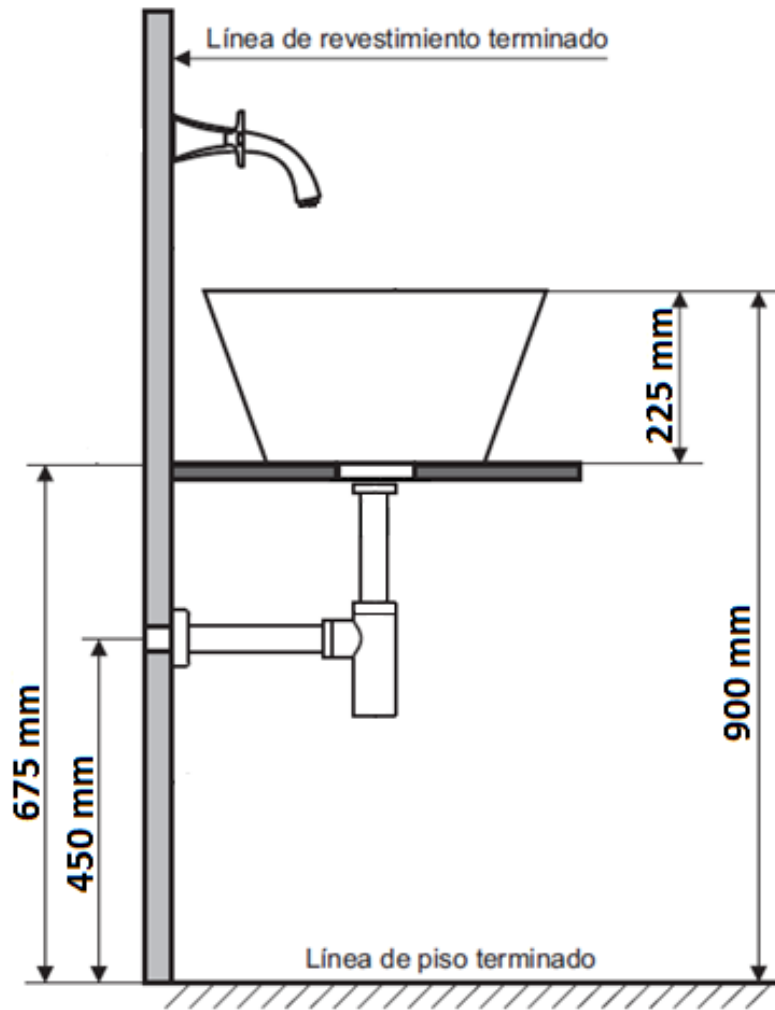

Esquema / Alturas de instalación recomendadas