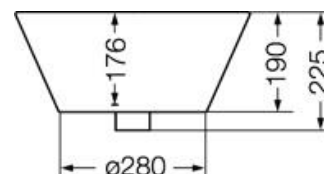

Características generales

Descripción genérica: Bacha marina con tapón Cód. LFDCF

Material: Porcelana sanitaria

Esta bacha se recomienda instalarla sobre placas de porcelana sanitaria o similar

Normas aplicables: IRAM 11635

Ferrum fabrica sus productos bajo normas ambientales ISO 14001

Colores disponibles: Blanco
Jazmín
Blanco satinado

Características técnicas:

Peso aprox.: 11,10 kg

Profundidad de bacha: 180 mm

Capacidad: 11 lts

Sin rebosadero

Por ser un producto de porcelana sanitaria deberá tenerse en cuenta que las medidas podrán sufrir una variación de +/- 6,5%

Incluye: Botón de porcelana para desagüe. Cód.: ZTSC B

Instale el producto de acuerdo al instructivo de instalación y siga las instrucciones de limpieza que se indican en el mismo

Garantía porcelana sanitaria: 10 años por defectos de fabricación. Excluye daños ocasionados por el uso inadecuado, instalaciones deficientes o el uso de limpiadores abrasivos

Ferrum s.a. de cerámica y metalurgia

España 496 - Avellaneda - Provincia de Buenos Aires - Argentina

Fax: (054 11) 4229-6244 - Internet: <http://www.ferrum.com> - E-mail: info@ferrum.com

Ferrum se reserva el derecho de introducir modificaciones o cambios en sus productos sin previo aviso.

Ferrum posee un Departamento de Promoción Técnica que le brinda el mejor asesoramiento sobre sus productos pre y post venta.

Ferrum recomienda para sus productos grifería FV.

Centro de Información al Cliente: 0800-222-2266