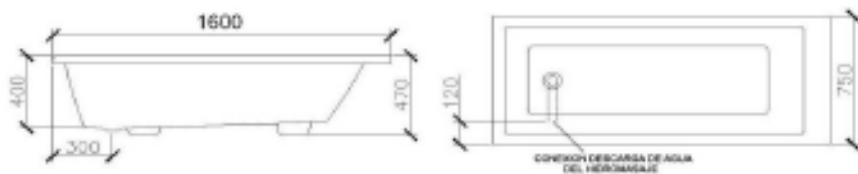

COLORES BLANCO **B**
 GRIS **G**
 CHAMPAGNE **M**
 JAZMIN BRILLANTE **J**

CAPACIDAD: 210 LITROS
 PESO PROMEDIO: 41Kg
 MOTOR: 4 JETS 1/2 HP
 6 / 8 JETS 3/4 HP

Nota: El motor debe estar del lado **OPUESTO** al cuadro de ducha
 Las bañeras compacto no tienen patas de apoyo